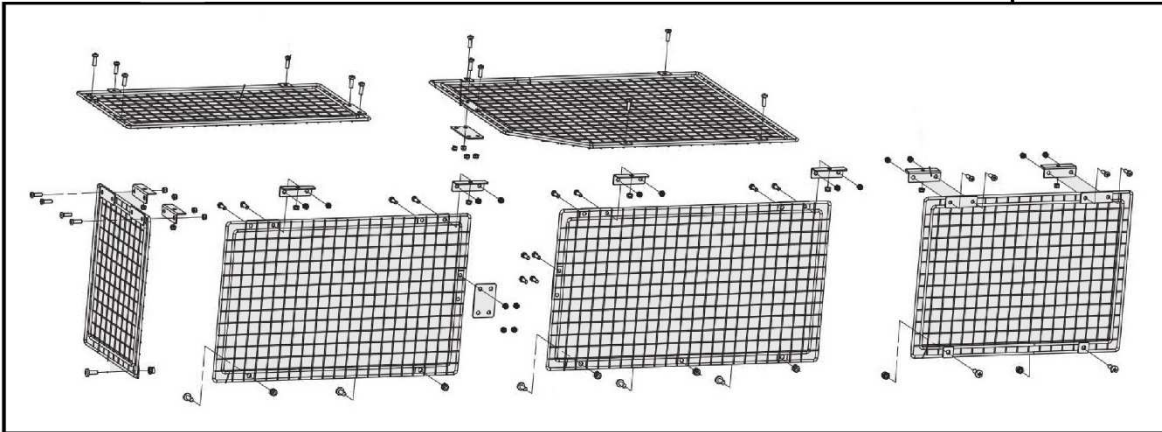

130

Position	Part number	Název	Name
1	637002038	Matice	Nut
2	637002033	Matice	Nut
3	650020003	Ovládací páčka	Control lever
4	637002037	Madlo páčky	Lever handle
5	650020005	Kryt páčky	Lever shield
6	637002035	Matice	Nut
7	637002028	Podložka	Washer
16	637002027	Rozvaděč	Manifold
17	637002026	O kroužek 50x2,65	O ring 50x2,65
18	637002003	Píst	Piston
19	637002002	Pístní kroužek	Piston ring
20	637002004	O kroužek	O ring
21	650010006	Pístnice	Piston rod
22	650010015	Vodící tyč	Guide rod
23	650010001	Válec	Cylinder
24	637002061	Kryt olejové skříně	Oil tank cover
25	637002012	Těsnění	Gasket
26	637002014	O kroužek 7x1,9	O ring 7x1,9
27	637002013	Křídlový šroub	Wing screw
28	637002062	Těsnění olejové měrky	Oil dipstick gasket
29	650010063	Olejová měrka	Oil dipstick
30	650020030	Pístnice	Piston rod
31	637002009	Madlo	Handle
32	637002010	Šroub M6x16	Bolt M6x16
33	650020033	Tělo štípačky	Main body
34	650020034	Boční kryt	Side plate
35	PP-06	Pružná podložka 6	Spring washer 6
37	M14	Matice M14	Nut M14
38	P-14	Podložka 14	Washer 14
39	637002007	Matice M14 nízká	Thin nut M14
48	650020048	Držák lisovací hlavy	Pressing head bracket
49	637002052	Spodní plastová podložka	Lower plastic washer
50	637002023	Horní plastová podložka	Upper plastic pad
51	637002024	Lisovací hlava	Pressing head
52	M10	Matice M10	Nut M10
53	P-10	Podložka 10	Washer 10
54	SI-10*25	Šroub M10x25	Bolt M10x25
55	650010088	Krytka kola	Wheel hub cap
56	PK-14	Pojistný kroužek 14	Circlip 14
57	650010090	Kolo	Wheel
59	650020059	Osa kol	Wheel axle
60	S-08*55	Šroub M8x55	Bolt M8x55
61	PP-08	Pružná podložka 8	Spring washer 8
62	P-08	Podložka 8	Washer 8
63	637002083	Tělo čerpadla	Pump body
64	637002048	O kroužek 10,6x2,65	O ring 10,6x2,65
65	637002076	Příruba čerpadla	Pump flange
66	PK-10	Pojistný kroužek 10	Circlip 10
67	637002080	Hřídelka	Shaft
69	637002077	Ozubené kolo	Gear
70	637002079	Čep	Pin
72	637002070	Šroub M5x185	Bolt M5x185
73	637002071	Příruba motoru	Motor flange
74	637000067	Gufero 11x26x7	Oil seal 11x26x7
77	650010064	Motor se spínací skříňkou	Motor with switch
77A	637002066	Spínací skříňka	Switchbox