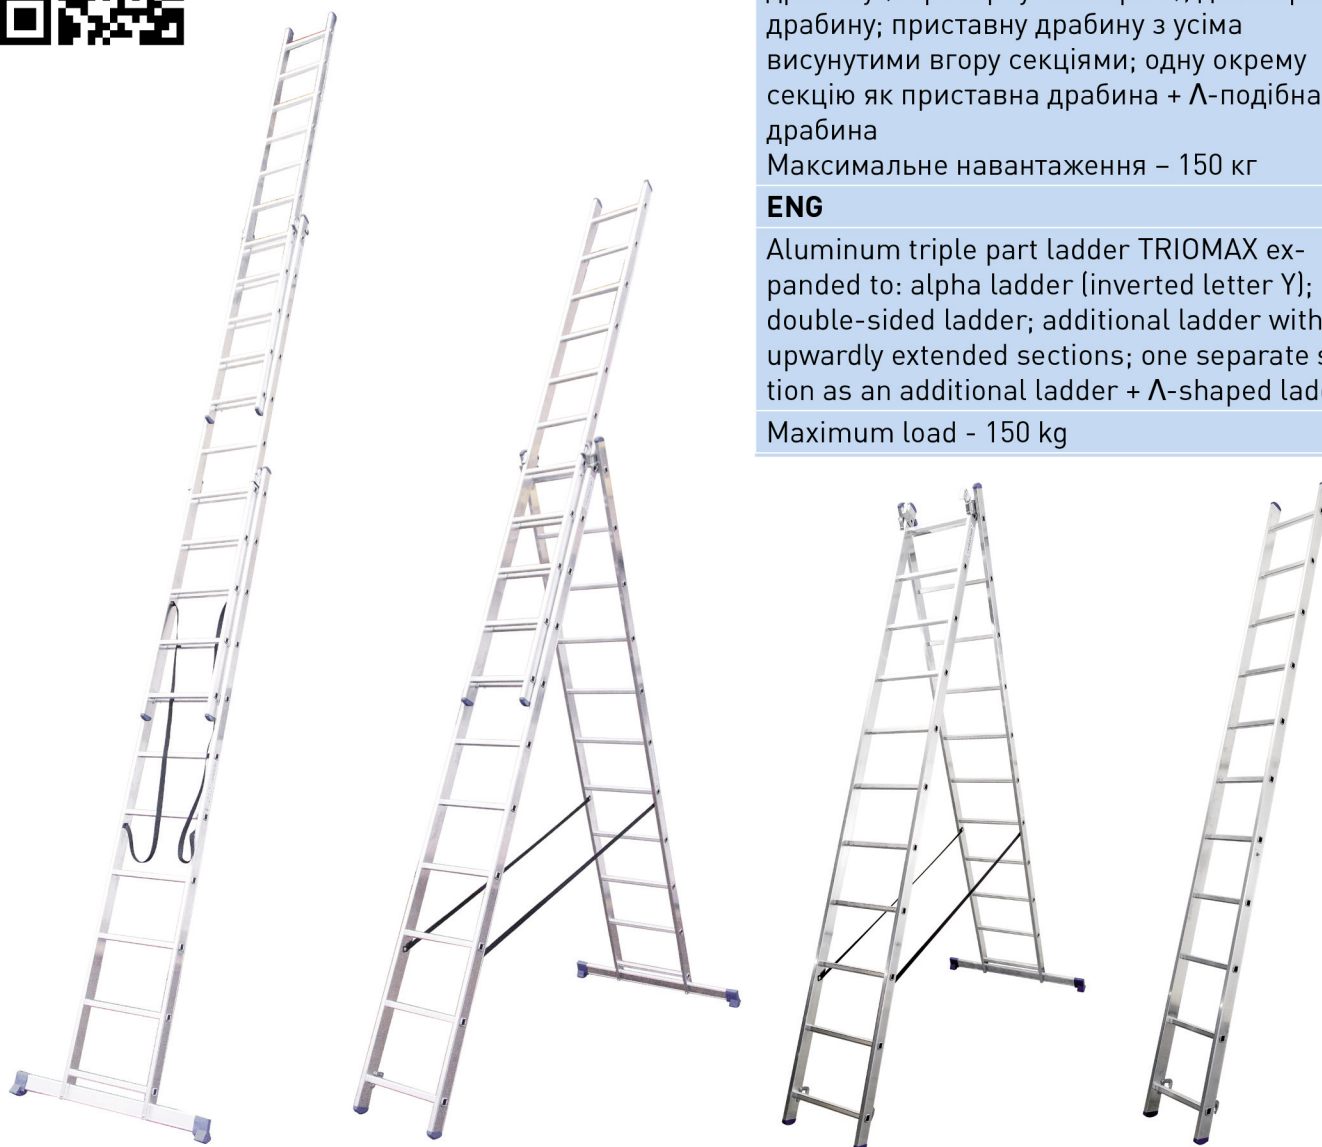

ДРАБИНИ - STEPLADDERS&LADDERS

ТРИСЕКЦІЙНІ АЛЮМІНІЄВІ ДРАБИНИ TRIOMAX VIRASTAR

TRIPLE PART ALUMINIUM LADDERS TRIOMAX VIRASTAR

УКР

Алюмінієва трисекційна драбина TRIOMAX VIRASTAR може розкладатися в: альфа-драбину (перевернута літера У); двосторонню драбину; приставну драбину з усіма висунутими вгору секціями; одну окрему секцію як приставна драбина + Л-подібна драбина

Максимальне навантаження – 150 кг

ENG

Aluminum triple part ladder TRIOMAX expanded to: alpha ladder (inverted letter Y); double-sided ladder; additional ladder with all upwardly extended sections; one separate section as an additional ladder + A-shaped ladder

Maximum load - 150 kg

Артикул	Кількість сходинок, шт	Довжина однієї секції, м	Висота драбини, м	Висота альфа-драбини, м	Довжина загальна, м	Робоча висота складена, м	Робоча висота, м	Робоча висота альфа-драбини, м	Робоча висота загальна, м	Вага, кг
VTL037	3x7	1,95	1,85	2,95	4,20	2,95	3,20	3,75	5,10	10,0
VTL038	3x8	2,25	2,10	3,20	4,50	3,20	3,45	4,00	5,40	12,0
VTL039	3x9	2,50	2,40	3,75	5,30	3,50	3,75	4,55	6,20	13,5
VTL310	3x10	2,80	2,70	4,30	6,15	3,75	4,00	5,10	7,00	16,0
VTL311	3x11	3,10	3,00	4,60	6,45	4,05	4,30	5,40	7,30	18,0