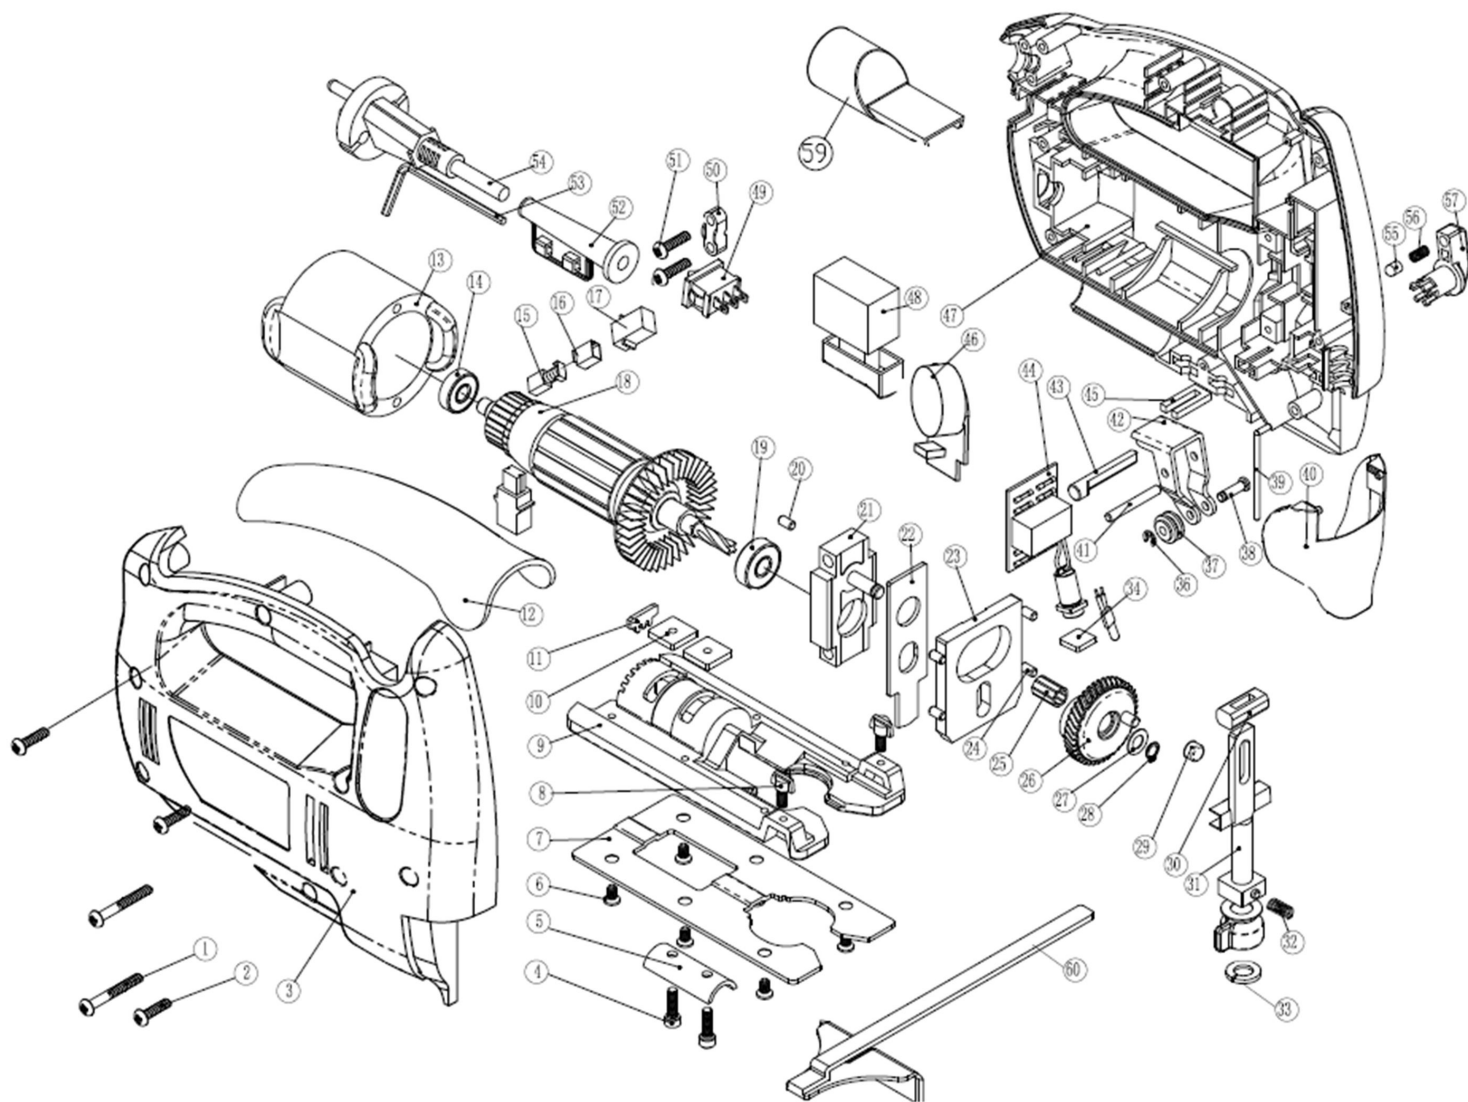

PRO-CRAFT

ST1150