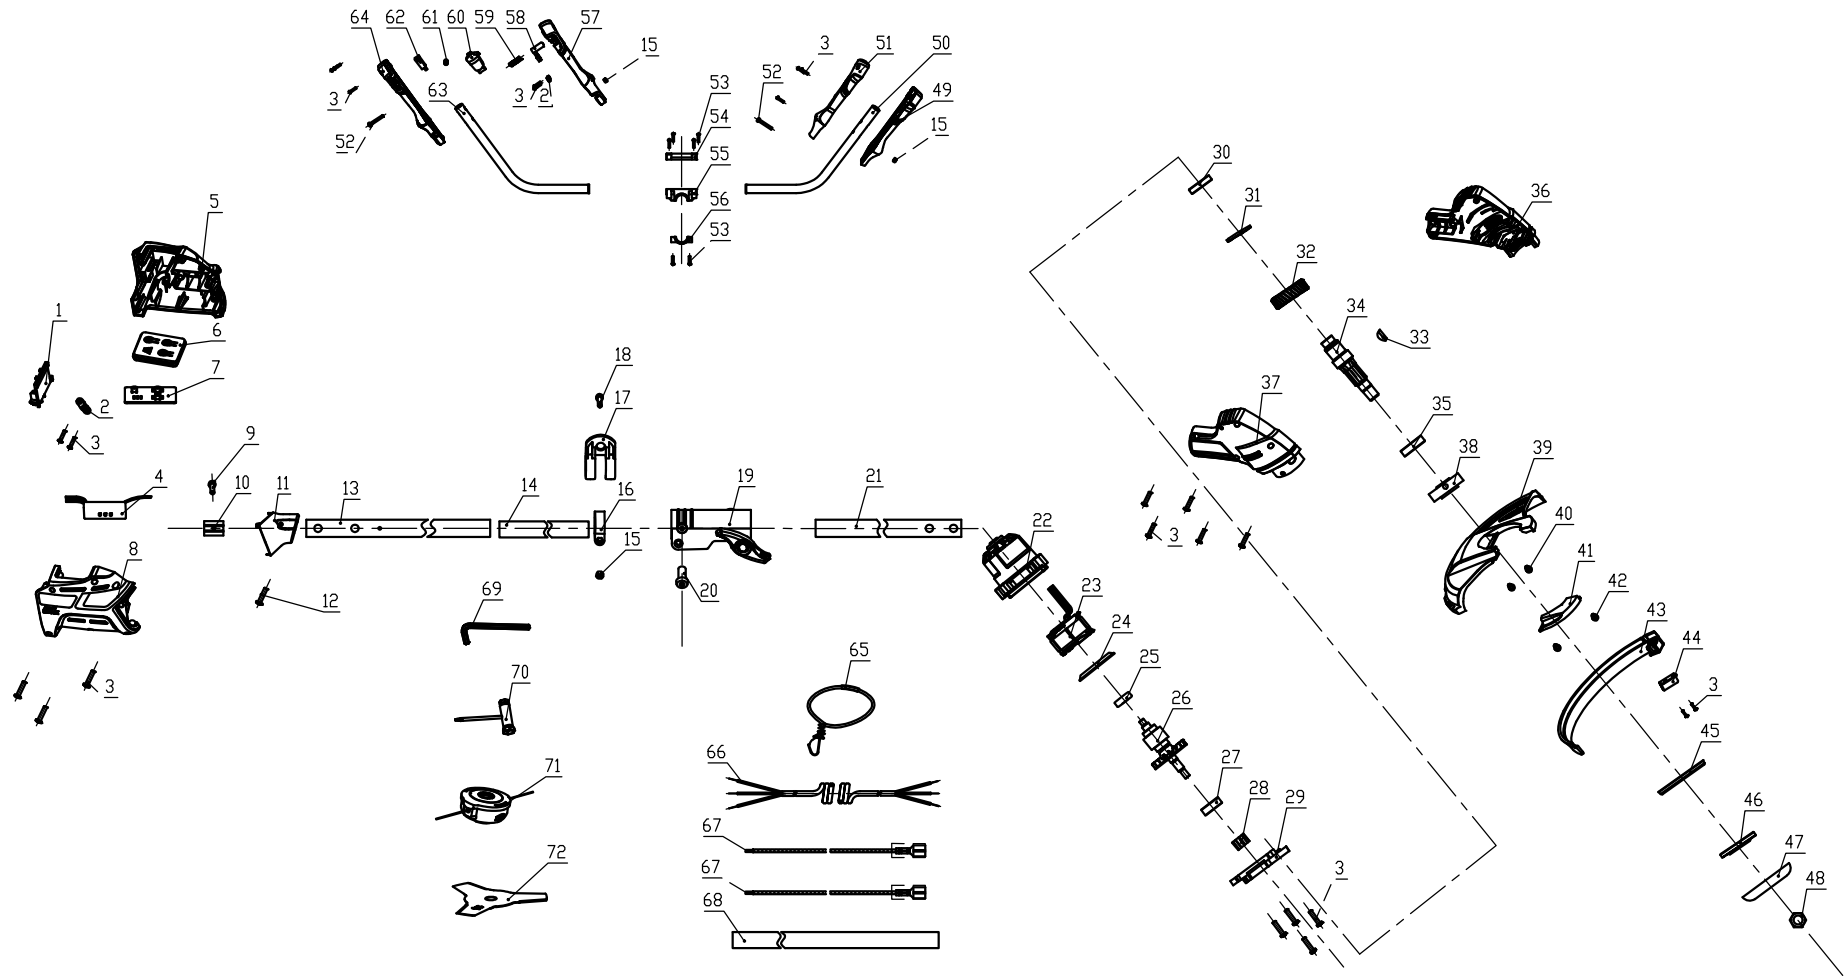

# Коса акумуляторна SBB2025D

Поз№	Артикул	Найменування	Кіл-ть
1	27-2025-23-001	Плата	1
2	27-2025-23-002	Скоба	1
3	27-2025-23-003	Гвинт ST4*16	33
4	27-2025-23-004	Плата	1
5	27-2025-23-005	Лівий корпус	1
6	27-2025-23-006	Плата	1
7	27-2025-23-007	Плата	1
8	27-2025-23-008	Правий корпус	1
9	27-2025-23-009	Саморіз ST5*8	1
10	27-2025-23-010	Перехідник	1
11	27-2025-23-011	З'єднувач	1
12	27-2025-23-012	Гвинт ST5*18	1
13	27-2025-23-013	Труба	1
14	27-2025-23-014	Накладка (гумова)	1
15	27-2025-23-015	Гайка	3
16	27-2025-23-016	Скоба	1
17	27-2025-23-017	Скоба	1
18	27-2025-23-018	Гвинт M5*16	1
19	27-2025-23-019	З'єднувач	1
20	27-2025-23-020	Гвинт M5*12	1
21	27-2025-23-021	Труба	1
22	27-2025-23-022	Корпус двигуна	1
23	27-2025-23-023	Статор	1
24	27-2025-23-024	Пластина	1
25	27-2025-23-025	Підшипник 606	1
26	27-2025-23-026	Якір	1
27	27-2025-23-027	Підшипник 608	1
28	27-2025-23-028	Шестерня	1
29	27-2025-23-029	Корпус	1
30	27-2025-23-030	Підшипник 607	1
31	27-2025-23-031	Кільце валу	1
32	27-2025-23-032	Велика шестерня	1
33	27-2025-23-033	Шпонка	1
34	27-2025-23-034	Шліцьовий вал	1
35	27-2025-23-035	Підшипник 6002	1
36	27-2025-23-036	Корпус лівий	1
37	27-2025-23-037	Корпус правий	1
38	27-2025-23-038	Пластина	1
39	27-2025-23-039	Захисний кожух	1
40	27-2025-23-040	Гвинт ST5*14	2