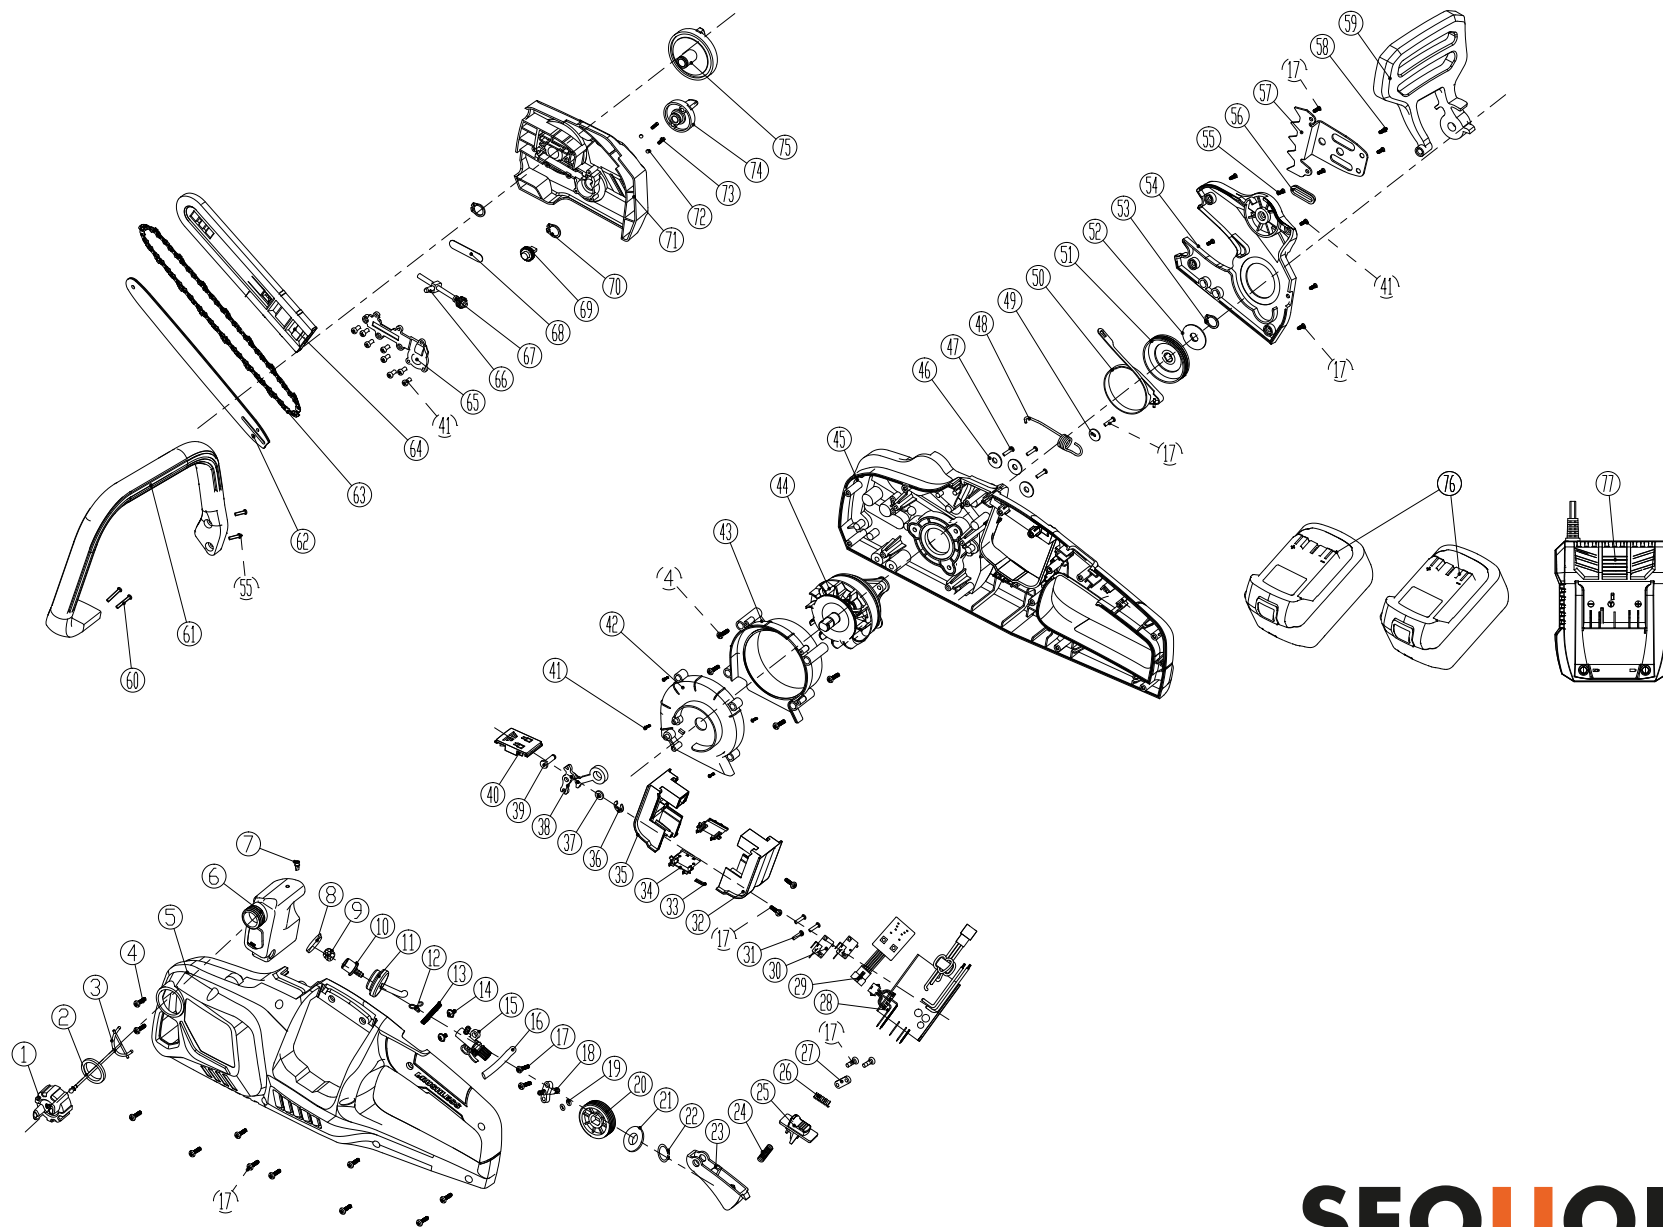

Пила акумулаторна SBC4014BSO

Пила акумуляторна SBC4014BSO

Поз№	Артикул	Найменування	Кіл-ть
1	22-4014-22-001	Пробка масляного бака	1
2	22-4014-22-002	Ущільнення	1
3	22-4014-22-003	Тримач пластиковий	1
4	22-4014-22-004	Гвинт 4*16	13
5	22-4014-22-005	Корпус пили (лівий)	1
6	22-4014-22-006	Масляний бак	1
7	22-4014-22-007	Клапан масляного бака	1
8	22-4014-22-008	Скоба	1
9	22-4014-22-009	Фільтруючий елемент масляного бака	1
10	22-4014-22-010	Корпус фільтру масляного бака	1
11	22-4014-22-011	Кришка	1
12	22-4014-22-012	Пружинний затискач	1
13	22-4014-22-013	Пружина	1
14	22-4014-22-014	Гвинт 3*8	2
15	22-4014-22-015	Помпа	1
16	22-4014-22-016	Трубка	1
17	22-4014-22-017	Гвинт 4*12	15
18	22-4014-22-018	Трубка подачі олії	1
19	22-4014-22-019	О-кільце	1
20	22-4014-22-020	Черв'яковий привід	1
21	22-4014-22-021	Шайба 12 * 23 * 1mm	1
22	22-4014-22-022	Стопорне кільце	1
23	22-4014-22-023	Клавіша	1
24	22-4014-22-024	Пружина вимикача	1
25	22-4014-22-025	Клавіша	1
26	22-4014-22-026	Пружина	1
27	22-4014-22-027	Скоба	1
28	22-4014-22-028	Плата електронна	1
29	22-4014-22-029	Плата електронна	1
30	22-4014-22-030	Мікровимикач	2
31	22-4014-22-031	Штифт 3*18	3
32	22-4014-22-032	Кришка	1
33	22-4014-22-033	Скоба пластикова	1
34	22-4014-22-034	Скоба пластикова	2
35	22-4014-22-035	Кришка	1
36	22-4014-22-036	Стопорне кільце	1
37	22-4014-22-037	Ущільнення	1
38	22-4014-22-038	Скоба	1
39	22-4014-22-039	Штифт	1
40	22-4014-22-040	Кришка	1
41	22-4014-22-041	Гвинт 3*10	13
42	22-4014-22-042	Корпус	1
43	22-4014-22-043	Кожух	1
44	22-4014-22-044	Двигун	1

Поз№	Артикул	Найменування	Кіл-ть
45	22-4014-22-045	Корпус пили (правий)	1
46	22-4014-22-046	Шайба 5*16*1.5	3
47	22-4014-22-047	Гвинт М5*14	3
48	22-4014-22-048	Пружина	1
49	22-4014-22-049	Прокладка	1
50	22-4014-22-050	Гальмівна стрічка	1
51	22-4014-22-051	Зірочка приводу	1
52	22-4014-22-052	Шайба 1.5mm	1
53	22-4014-22-053	Стопорне кільце	1
54	22-4014-22-054	Корпус	1
55	22-4014-22-055	Гвинт 5*16	3
56	22-4014-22-056	Ущільнення	1
57	22-4014-22-057	Пластина притискна	1
58	22-4014-22-058	Гвинт 4*12	2
59	22-4014-22-059	Ручка гальма	1
60	22-4014-22-060	Гвинт 5*65	2
61	22-4014-22-061	Ручка	1
62	22-4014-22-062	Шина	1
63	22-4014-22-063	Ланцюг	1
64	22-4014-22-064	Кожух	1
65	22-4014-22-065	Пластина натягувача ланцюга	1
66	22-4014-22-066	Штифт натягу ланцюга	1
67	22-4014-22-067	Гвинт натягу ланцюга	1
68	22-4014-22-068	Ущільнення	1
69	22-4014-22-069	Шестерня натягувача ланцюга	1
70	22-4014-22-070	Стопорне кільце	2
71	22-4014-22-071	Кришка притиску шини	1
72	22-4014-22-072	Кулька Ø4	2
73	22-4014-22-073	Пружина	2
74	22-4014-22-074	Ручка натягувача ланцюга	1
75	22-4014-22-075	Ручка	1
76	22-4014-22-076	Акумулятор 3Ah	2
77	22-4014-22-077	Зарядний пристрій	1