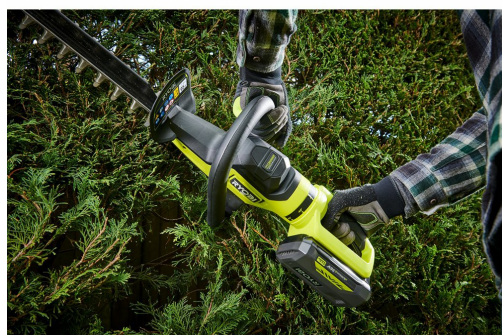

# MAX POWER Бесщеточный кусторез 65см RY36HTX65A-0

# RYOBI

**MAX POWER**

**BRUSHLESS**

**3**  
ГОДА  
ГАРАНТИИ

- Бесщеточный двигатель позволил уменьшить вес и размер инструмента, а значит, улучшить комфортность и снизить усталость при продолжительной работе
- Электронная система анти-закусывание позволяет быстро разблокировать лезвия
- На 38% эффективнее, чем щеточный кусторез Ryobi MAX POWER RHT36B61R
- Лезвия длиной 65 см и режущая способность до 28 мм позволяют легко справляться даже с большими кустарниками
- Поворотная задняя рукоятка позволяет подобрать комфортное положение для любой работы
- Лезвия, полученные лазерной резкой, с последующей алмазной шлифовкой, обеспечивают чистый аккуратный рез

Мощность	36V
Длина лезвия (см)	65
Режущая способность (мм)	28
Тип лезвия	Лазерная резка, алмазная шлифовка
Число оборотов в минуту (об/мин)	1500
Общий вес (EPTA) (кг)	4.2
Артикул	5133005076
Rear handle style	Rotating
Vibration Level Auxiliary Handle [m/s <sup>2</sup> ]	3.6
Vibration Level Main Handle [m/s <sup>2</sup> ]	3.2
Аккумулятор	0
Вес [без аккумулятора] [кг]	3.3
Комплектуется зарядным устройством	нет
Погрешность уровня вибрации (м/с <sup>2</sup> )	1.5
Погрешность уровня звуковой мощности (дБ (A))	1.9
Поставляется в	Over 75% recycled cardboard carton
Стандартная комплектация	Насадка HedgeSweep™, защитный чехол
Уровень звуковой мощности (Lwa) (дБ (A))	93.1
Штрихкод	4892210191878