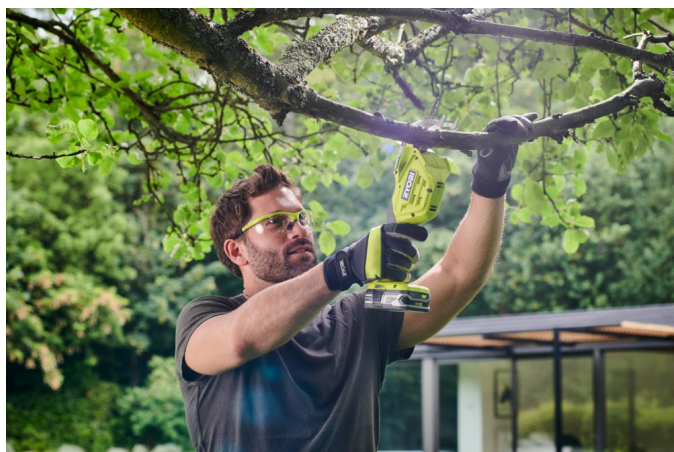

## 18В Сабельная пила 150мм RY18PSA-0

# RYOBI

**18V ONE+**

**3**  
ГОДА

- 18В ONE+ сабельная пила для сада облегчает работу по подрезке ветвей кустарников и деревьев
- Максимальная режущая способность 80 мм идеально подходит для тонких и средних ветвей
- Встроенный упор гарантирует, что вы не потеряете контроль даже после того, как ветвь отпилена
- Малый вес и компактный дизайн снижают усталость и позволяют работать в течении длительного времени
- Поставляется с полотном 8 ТР1

Мощность	18V
Длина лезвия (см)	15
Общий вес (ЕРТА) (кг)	1.3
Артикул	5133004594
Аккумулятор	0
Вес [без аккумулятора] [кг]	0.9
Комплектуется зарядным устройством	нет
Макс. режущая способность в дереве(мм)	80
Режущая способность (мм)	80
Стандартная комплектация	Полотно 1 x 8 ТР1
Частота хода без нагрузки (дв / мин)	2600
Штрихкод	4892210183217