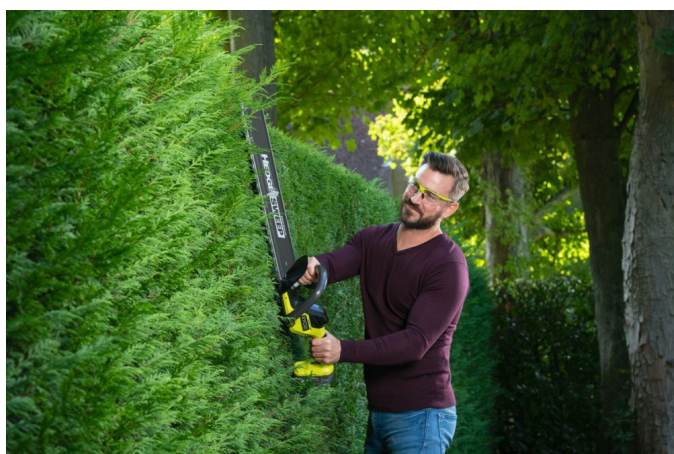

18В Кусторез, 55см лезвие (1 x 2.0Ач) RY18HT55A-120

RYOBI®

ONE+ **3** ГОДА

- Новая конструкция рукоятки LINEA сочетает в одном идеально сбалансированном корпусе комфорт, компактный дизайн и простоту использования
- Легкая конструкция для комфортной продолжительной работы
- 55 см лезвие с шагом 24 мм позволяет срезать даже толстые ветви
- Лезвие, заточенное алмазной шлифовкой, обеспечивает чистый и аккуратный рез
- Насадка HedgeSweep™ для удаления срезанных ветвей

Мощность	18V
Длина лезвия (см)	55
Режущая способность (мм)	24
Тип лезвия	Алмазная шлифовка
Число оборотов в минуту (об/мин)	1350
Общий вес (EPTA) (кг)	2.8
Артикул	5133004910
Rear handle style	LINEA
Vibration Level Auxiliary Handle [m/s ²]	3.2
Vibration Level Main Handle [m/s ²]	2.7
Аккумулятор	1
Артикул	5133004911
Вес [без аккумулятора] [кг]	2.4
Время зарядки (min)	80
Емкость аккумулятора (Ач)	2.0
Комплектуется зарядным устройством	Да
Погрешность уровня вибрации (м/с ²)	1.5
Погрешность уровня звуковой мощности (дБ (A))	2.3
Поставляется в	Over 75% recycled cardboard carton
Стандартная комплектация	Насадка HedgeSweep™, защитный кожух
Тип аккумулятора	Li-ion
Уровень звуковой мощности (Lwa) (дБ (A))	93.7
Штрихкод	4892210190123
Штрихкод	4892210190116