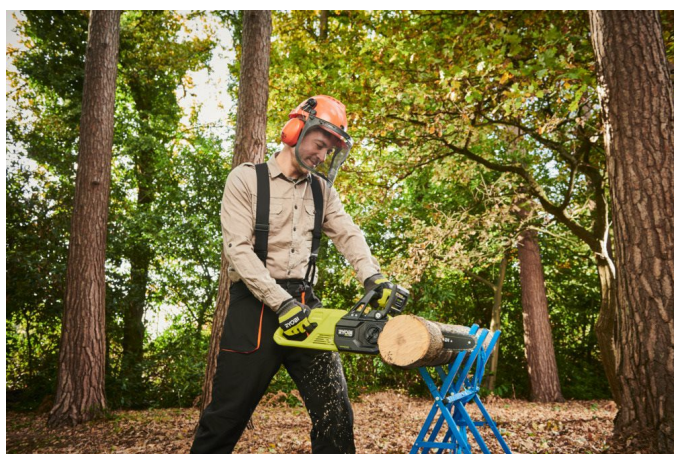

18В HP Бесщеточная цепная пила Whisper™ 30см (1x5.0Ач) RY18CSX30A-150

RYOBI

ONE+ HP

WHISPER

3
ГОДА

- Бесщеточный двигатель обеспечивает высокий крутящий момент для эффективной работы.
- 30см шина и пильная цепь для бревен и сучьев
- Технология снижения шума во время работы Whisper™ защищает слух пользователя
- Скорость цепи 13,2м/с обеспечивает быструю работу
- Бесключевая система натяжения цепи упрощает эксплуатацию и настройку
- Автоматическая подача смазки упрощает эксплуатацию инструмента и гарантирует, что цепь не останется без смазки во время работы
- Механический и электрический тормоз защищают от несчастного случая, в том числе и при отскоке инструмента.

Мощность	18V
Длина шины (см)	30
Скорость цепи (м/с)	13.2
Безинструментальное натяжение цепи	Да
Общий вес (ЕРТА) (кг)	3.94 (RB1850X)
Артикул	5133005466
Аккумулятор	1
Вес [без аккумулятора] [кг]	3.2
Емкость аккумулятора (Ач)	5.0
Комплектуется зарядным устройством	Да
Погрешность уровня звукового давления (дБ (A))	3.0dB
Погрешность уровня звуковой мощности (дБ (A))	3.0dB
Поставляется в	Over 75% recycled cardboard carton
Стандартная комплектация	Защитный чехол, масленка
Тип аккумулятора	Li-ion
Уровень звукового давления (Lpa)(дБ (A))	92.1dB
Уровень звуковой мощности (Lwa)(дБ (A))	100.1dB
Шаг цепи (мм)	8.26
Ширина паза [мм]	1.09
Штрихкод	4892210204530