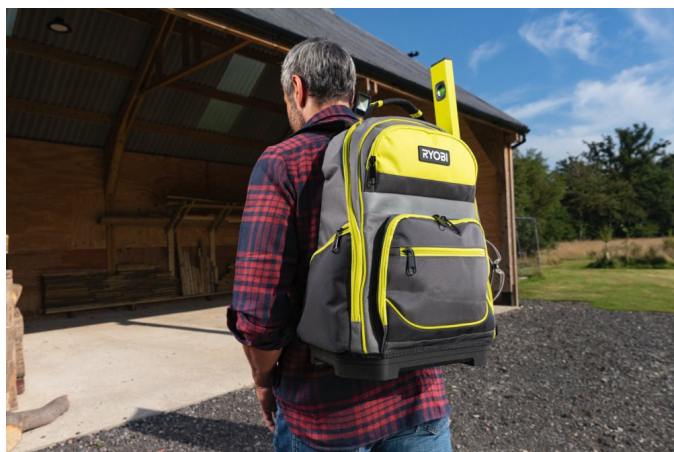

Ryobi® Рюкзак RSSBP1

RYOBI

- Ryobi рюкзак. Максимальная нагрузка 20кг. Рассчитан на работу в тяжелых условиях независимо от того, работаете ли вы в пыльном помещении или после дождливого дня
- Водонепроницаемое твердое дно из прочного полипропилена, идеально подходящее для работы на грязных влажных поверхностях
- Оснащен внутренним отделением для ноутбука с мягкой подкладкой и регулируемым ремешком. Два внутренних закрывающихся кармана и один карман с молнией
- Комплектуется двухсторонним органайзером для ручного инструмента
- Рюкзак изготовлен из полиэстера 600 ден и имеет усиленные карманы из полиэстера плотностью 1680 ден, обеспечивающие в 3 раза больший срок службы и максимальную устойчивость к износу

Размеры [Внутренние][В x Ш x Д мм]	340 x 190 x 490
Артикул	5132005343
Вес (кг)	1,5
Высота (мм)	340
Длина (мм)	490
Ширина (мм)	190
Штрихкод	4892210199591