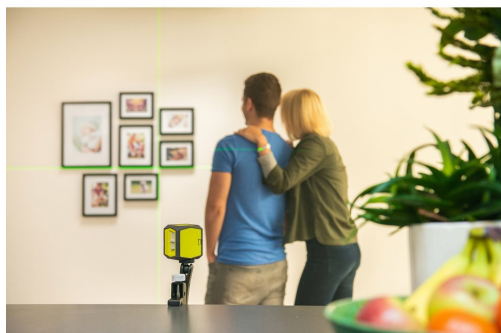

# Лазерный нивелир с зеленым цветом луча RBCLLG1

# RYOBI®

- Крестовой лазерный нивелир с зеленым цветом луча идеален для работ, связанных с навеской полок, стеллажей или картин
- Зеленый цвет луча улучшает визуализацию проекции в 4 раза
- Проектирует вертикальную и горизонтальную линии на расстоянии до 15 м
- Автоматическое выравнивание со светодиодным индикатором, сигнализирующим, что нивелир не выровнен
- Комплектуется удобным держателем, позволяющим крепить нивелир к различным поверхностям
- Прост в использовании, достаточно просто включить