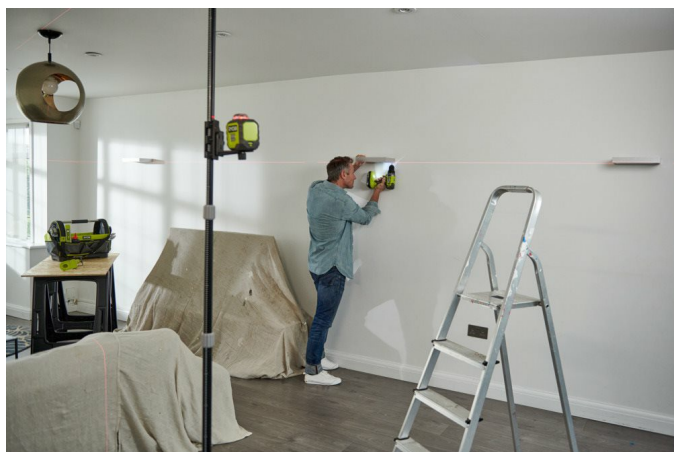

360° лазерный нивелир с красным цветом луча RB360RLL

RYOBI®

- 360° лазерный нивелир с красным лучом идеален для работ внутри помещений большой площади по выравниваю на одном уровне предметов, расположенных на разных стенах, например картин или полок
- Доступные проекции: 1 вертикальная линия, 1 крест, 360° горизонтальная линия
- Выбор активной лазерной проекции осуществляется переключателем, расположенным на верхней поверхности прибора, в зависимости от выполняемой работы
- Автоматическое выравнивание со светодиодным индикатором, сигнализирующим, что нивелир не выровнен
- Компактная и прочная конструкция с эластичным покрытием