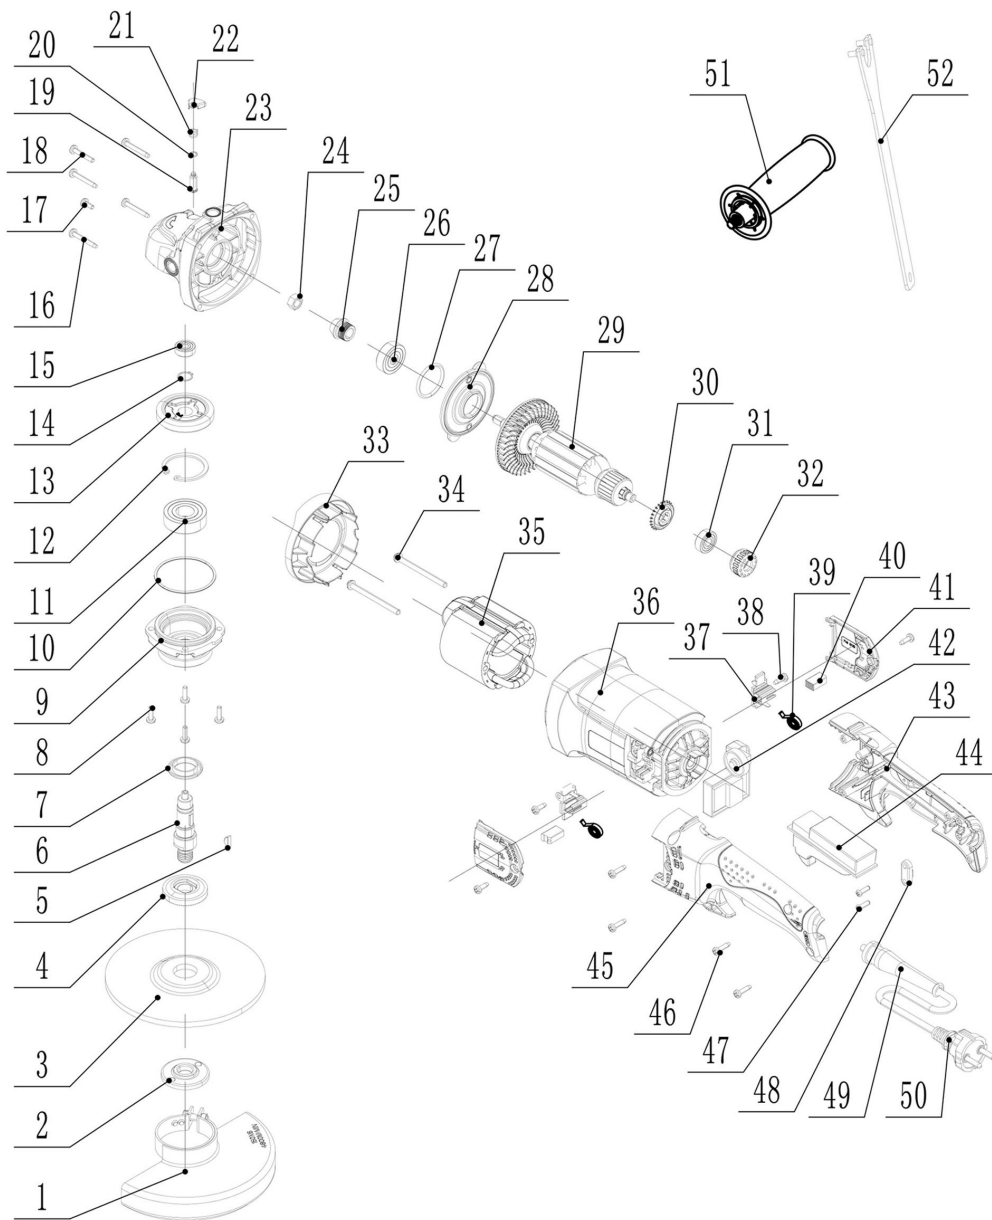

PRO-CRAFT

PW2200ES