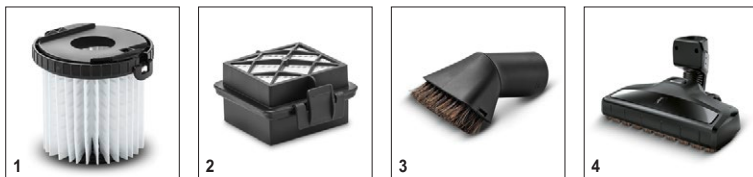

VC 5 Cordless 1.349-300.0

KÄRCHER

		Артикул	Количество				Цена	Описание	
Фильтры									
Фильтровальный патрон VC 5	1	2.863-239.0	1 шт.						☒
Выходной фильтр HEPA для VC 5	2	2.863-240.0	1 шт.					После очистки фильтром HEPA (EN 1822: 1998) отработанный воздух становится чище, чем воздух в помещении. Рекомендуется замена раз в год.	☐
Насадки									
Щеточная насадка для мебели для VC 5	3	2.863-241.0	1 шт.					Насадка-кисть с очень мягкой щетиной для бережного удаления пыли с мебели, светильников и других чувствительных предметов, а также с электронных приборов.	☐
Насадка для паркета VC 5	4	2.863-242.0	1 шт.					Нежная, гладкая и маневренная: паркетная насадка Kärcher для компактного пылесоса VC 5. С мягкой щетиной из натурального ворса для деликатной очистки чувствительных твердых полов.	☐

■ Включено в комплект поставки   □ Доступные аксессуары