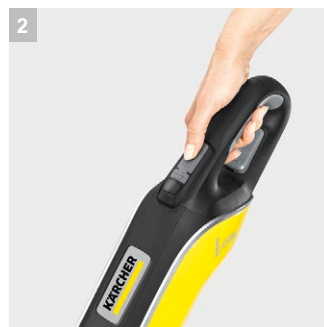

VC 5 Cordless

Время работы до 11 минут при максимальном уровне мощности. Время работы до 40 минут при минимальном уровне мощности. Индикатор уровня заряда показывает оставшееся время работы.

1 Продолжительное время работы

3 Удобная зарядка

- Трехступенчатый индикатор уровня заряда аккумулятора.
- Аккумулятор заряжается полностью всего за три часа.

4 3-ступенчатая телескопическая всасывающая трубка

- Модель может быть уменьшена до половины своего размера одним нажатием кнопки.
- Легкое хранение в ограниченных пространствах.

Технические характеристики и комплектация

KÄRCHER

VC 5 Cordless

- 18 В литий-ионный аккумулятор
- Время работы до 40 минут.

Технические характеристики

Артикул	1.349-300.0
Штрих-код (EAN)	4054278245508
Время работы - мин. уровень	мин. 40
Время работы - макс. уровень	мин. макс. 11
Время заряда аккумулятора до 100%	мин. 180
Время заряда аккумулятора до 80%	мин. 144
Очистка до полного заполнения фильтра	м ² 150
Небольшие габаритные размеры	мм 182 × 261 × 621
Удобные габаритные размеры	мм 182 × 261 × 1234

Комплектация

Переключаемая насадка для сухой уборки	гибкое соединение
Съемный блок фильтра	Долговечная работа фильтра
Функция очистки фильтра	Долговечная работа фильтра
Хранение с экономией места	с магнитным фиксатором
Регулировка мощности	с 3-мя уровнями мощности
Насадка для мягкой мебели	■
Мягкая накладка на рукоятке	■
Телескопическая всасывающая трубка	■