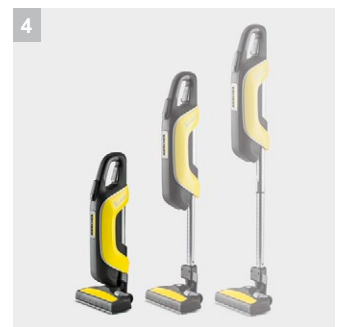

VC 5 Cordless

Время работы до 11 минут при максимальном уровне мощности. Время работы до 40 минут при минимальном уровне мощности. Индикатор уровня заряда показывает оставшееся время работы.

1 Продолжительное время работы

3 Удобная зарядка

- Трехступенчатый индикатор уровня заряда аккумулятора.
- Аккумулятор заряжается полностью всего за три часа.

4 3-ступенчатая телескопическая всасывающая трубка

- Модель может быть уменьшена до половины своего размера одним нажатием кнопки.
- Легкое хранение в ограниченных пространствах.

Комплектация

Переключаемая насадка для сухой уборки	гибкое соединение
Съемный блок фильтра	Долговечная работа фильтра
Функция очистки фильтра	Долговечная работа фильтра
Хранение с экономией места	с магнитным фиксатором
Регулировка мощности	с 3-мя уровнями мощности
Насадка для мягкой мебели	■
Мягкая накладка на рукоятке	■
Телескопическая всасывающая трубка	■