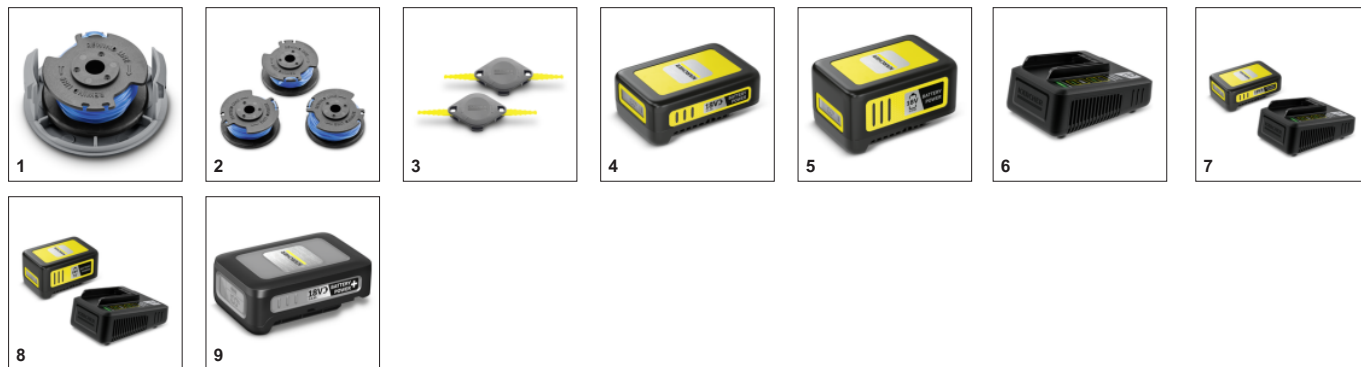

АКСЕССАУРЫ LTR 18-25 BATTERY

1.444-300.0

	Артикул	Описание	
ТРИММЕР ДЛЯ ГАЗОНОВ			
Шпилька LTR 18 Battery	1 2.444-014.0	Катушка с практичным колпачком и витой леской триммера обеспечивает хорошие результаты в труднодоступных местах. Подходит для всех триммеров Kärcher Battery Power 18 V.	☒
Набор из 3 шпильки для LTR 18 Battery	2 2.444-016.0	Катушка с намотанной витой леской для триммера (3 шт. в упаковке) обеспечивает аккуратное скашивание травы в труднодоступных местах. Подходит ко всем аккумуляторным триммерам Kärcher с напряжением 18 В.	☐
Ножи для триммеров LTR Battery (2 шт.)	3 2.444-022.0	Скашивание дикорастущей травы в труднодоступных местах сада обеспечивает нож с двумя лезвиями, подходящий ко всем триммерам Kärcher на платформах Battery Power 18 В и 36 В.	☐
АККУМУЛЯТОРЫ			
Аккумулятор 18 В 2,5 А	4 2.445-034.0	Сменный аккумулятор 18 В/2,5 А-ч с инновационной технологией реального времени имеет встроенный ЖК-дисплей для отображения уровня заряда батареи. Подходит для использования во всех устройствах на платформе Kärcher 18 V Battery Power.	☐
Аккумулятор 18 В 5,0 А	5 2.445-035.0	Сменный аккумулятор 18 В/5,0 А-ч с инновационной технологией реального времени имеет встроенный ЖК-дисплей для отображения уровня заряда батареи. Подходит для использования во всех устройствах на платформе Kärcher 18 V Battery Power.	☐
ЗАРЯДНОЕ УСТРОЙСТВО			
Быстрозарядное устройство для аккумулятора 18 В 2,5 А	6 2.445-032.0	Быстрозарядное устройство заряжает аккумулятор Kärcher 18 В/2,5 А-ч до 80% всего за 44 минуты и может использоваться для всех аккумуляторов на платформе 18 V Kärcher Battery Power.	☐
СТАРТОВЫЙ КОМПЛЕКТ: АККУМУЛЯТОРЫ И ЗАРЯДНЫЕ УСТРОЙСТВА			
Быстрозарядный комплект 18 В 2,5 А	7 2.445-062.0	Быстрозарядный комплект 18 В/2,5 А-ч. Состоит из сменного аккумулятора 18 В / 2,5 Ач. с инновационной технологией контроля в реальном времени и быстрозарядного устройства 18 В. Для всех устройств на аккумуляторной платформе Kärcher 18 В.	☐
Быстрозарядный комплект 18 В 5,0 А	8 2.445-063.0	Состоит из сменного аккумулятора 18 В / 5,0 Ач и быстрозарядного устройства 18 В: Быстрозарядный комплект 18/50 для использования во всех устройствах на платформе 18 В Kärcher Battery Power.	☐
АККУМУЛЯТОР			
Аккумулятор Battery Power+ 18/30	9 2.445-042.0	С технологией реального времени и ЖК-дисплеем: мощный 18-вольтовый литий-ионный аккумулятор Battery Power+ емкостью 3,0 Ач, обеспечивающий продолжительную работу от одного заряда. С системой контроля напряжения и защитой от водяных струй (IPX5).	☐

■ Включено в комплект поставки   □ Доступные аксессуары   ○ Чистящие средства.