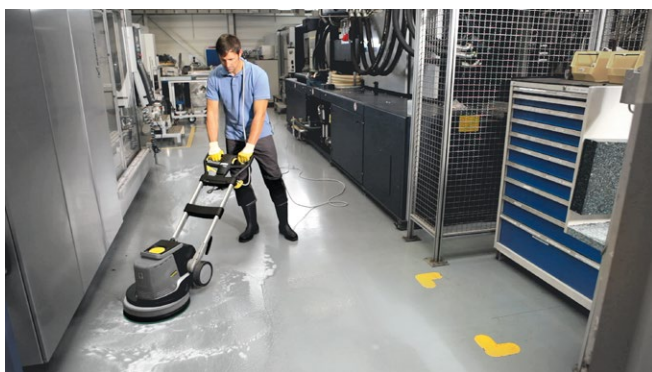

Интенсивный очиститель для пола Extra RM 752

Особенно эффективное средство RM 752 для удаления сильных загрязнений и изношенных защитных слоев с устойчивых к щелочам напольных покрытий. Устраняет самые стойкие масляно-жировые и минеральные загрязнения.