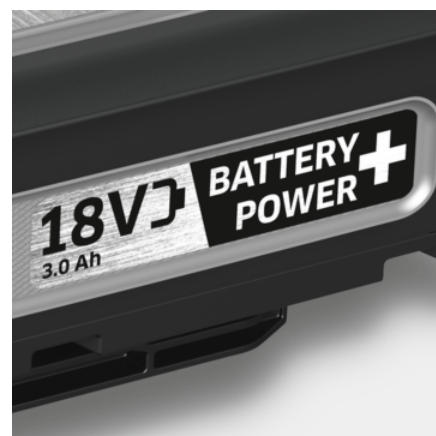

АКУМУЛЯТОР BATTERY POWER+ 18/30

З технологією реального часу та РК-дисплеєм: потужний 18-вольтний літій-іонний акумулятор Battery Power+ ємністю 3,0 Агод, який забезпечує тривалу роботу від одного заряду. З системою контролю напруги та захистом від водяних струменів (IPX5).

Артикул

2.445-042.0

Технічні дані

4054278558141

Акумуляторна платформа		18 В акумуляторна платформа
Тип акумулятора		Літій-іонний змінний акумулятор
Напруга	В	18
Ємність	Ач	3
Джерело енергії	В т.ч	54
Маса	кг	0,671
Маса (з упаковкою)	кг	0,924
Розміри (Д × Ш × В)	мм	133,2 × 88 × 50,3

Інноваційна технологія реального часу

- Вбудований РК-дисплей постійно відображає стан заряду, час до закінчення процесу заряду та поточний запас часу роботи.

Найвища надійність

- Корпуси акумуляторів Kärcher відрізняються високою стійкістю до ударів.
- Корпус із міцної та надійної пластмаси.