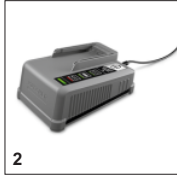

АКСЕСУАРИ АКУМУЛЯТОР BATTERY POWER+ 18/30 2.445-042.0

	Артикул	Опис	
ЗАРЯДНІ ПРИСТРОЇ			
Універсальний зарядний пристрій Battery Power+ 18/36	1 2.445-054.0	Універсальний зарядний пристрій Battery Power+ зі світлодіодним індикатором режимів для заряду будь-яких літій-іонних акумуляторів Kärcher Battery Power та Battery Power+ з напругою 18 та 36 В. Підходить для закріплення на стіні.	☐
Швидкозарядний пристрій Battery Power+ 18/60	2 2.445-044.0	Швидкозарядний пристрій для будь-яких 18-вольтних літій-іонних акумуляторів Kärcher Battery Power та Battery Power+. Зарядний струм становить 6 А. Оснащений світлодіодним індикатором режимів. Відрізняється малим енергоспоживанням у режимі очікування. Встановлюється на стіні.	☐

☒ Включено в комплект поставки
☐ Доступні аксесуари
☐ Чистячі засоби