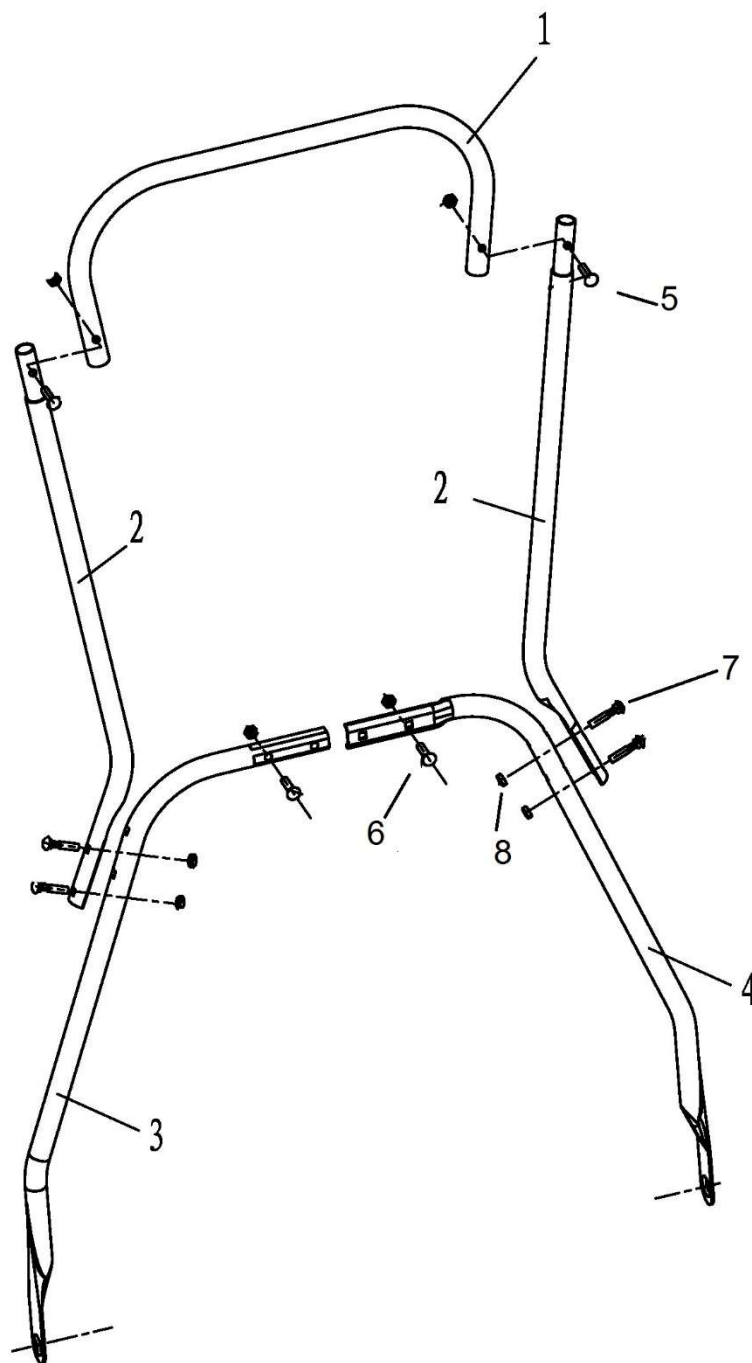

Position	Part number	Název	Name
1	504000001	Krytka kola	Wheel cover
2	504000002	Pojistný kroužek	Circlip
4	504000004	Kolo	Wheel
7	504000007	Pastorek (pár)	Gear (pair)
10	504000010	Pružina	Spring
11	504000011	Vřeteno	Blade
13	504000013	Osa pastorku	Axle
14	504000014	Pojistný kroužek	Circlip
15	504000015	Západka	Locking piece
16	504000016	Lišta	Cutter bar assembly
17	504000017	Křídlová matice	Knob nut
22	504000022	Páčka	Lever
23	504000023	Svorka	Clip
27	504000027	Osa válečků	Roller axle
28	504000028	Kolečko	Roller
29	504000029	Pouzdro	Bushing
30	504000030	Koš	Grasscatcher bag

Position	Part number	Název	Name
1	504M00001	Horní madlo	Upper handle
2	504M00002	Středové madlo	Middle handle
3	504M00003	Spodní madlo pravé	Middle handle right
4	504M00004	Spodní madlo levé	Middle handle left
5	504M00005	Šroub M6x25	Bolt M6x25
6	504M00006	Šroub M6x30	Bolt M6x30
7	504M00007	Šroub M6x30	Bolt M6x30
8	504M00008	Matice M6	Nut M6