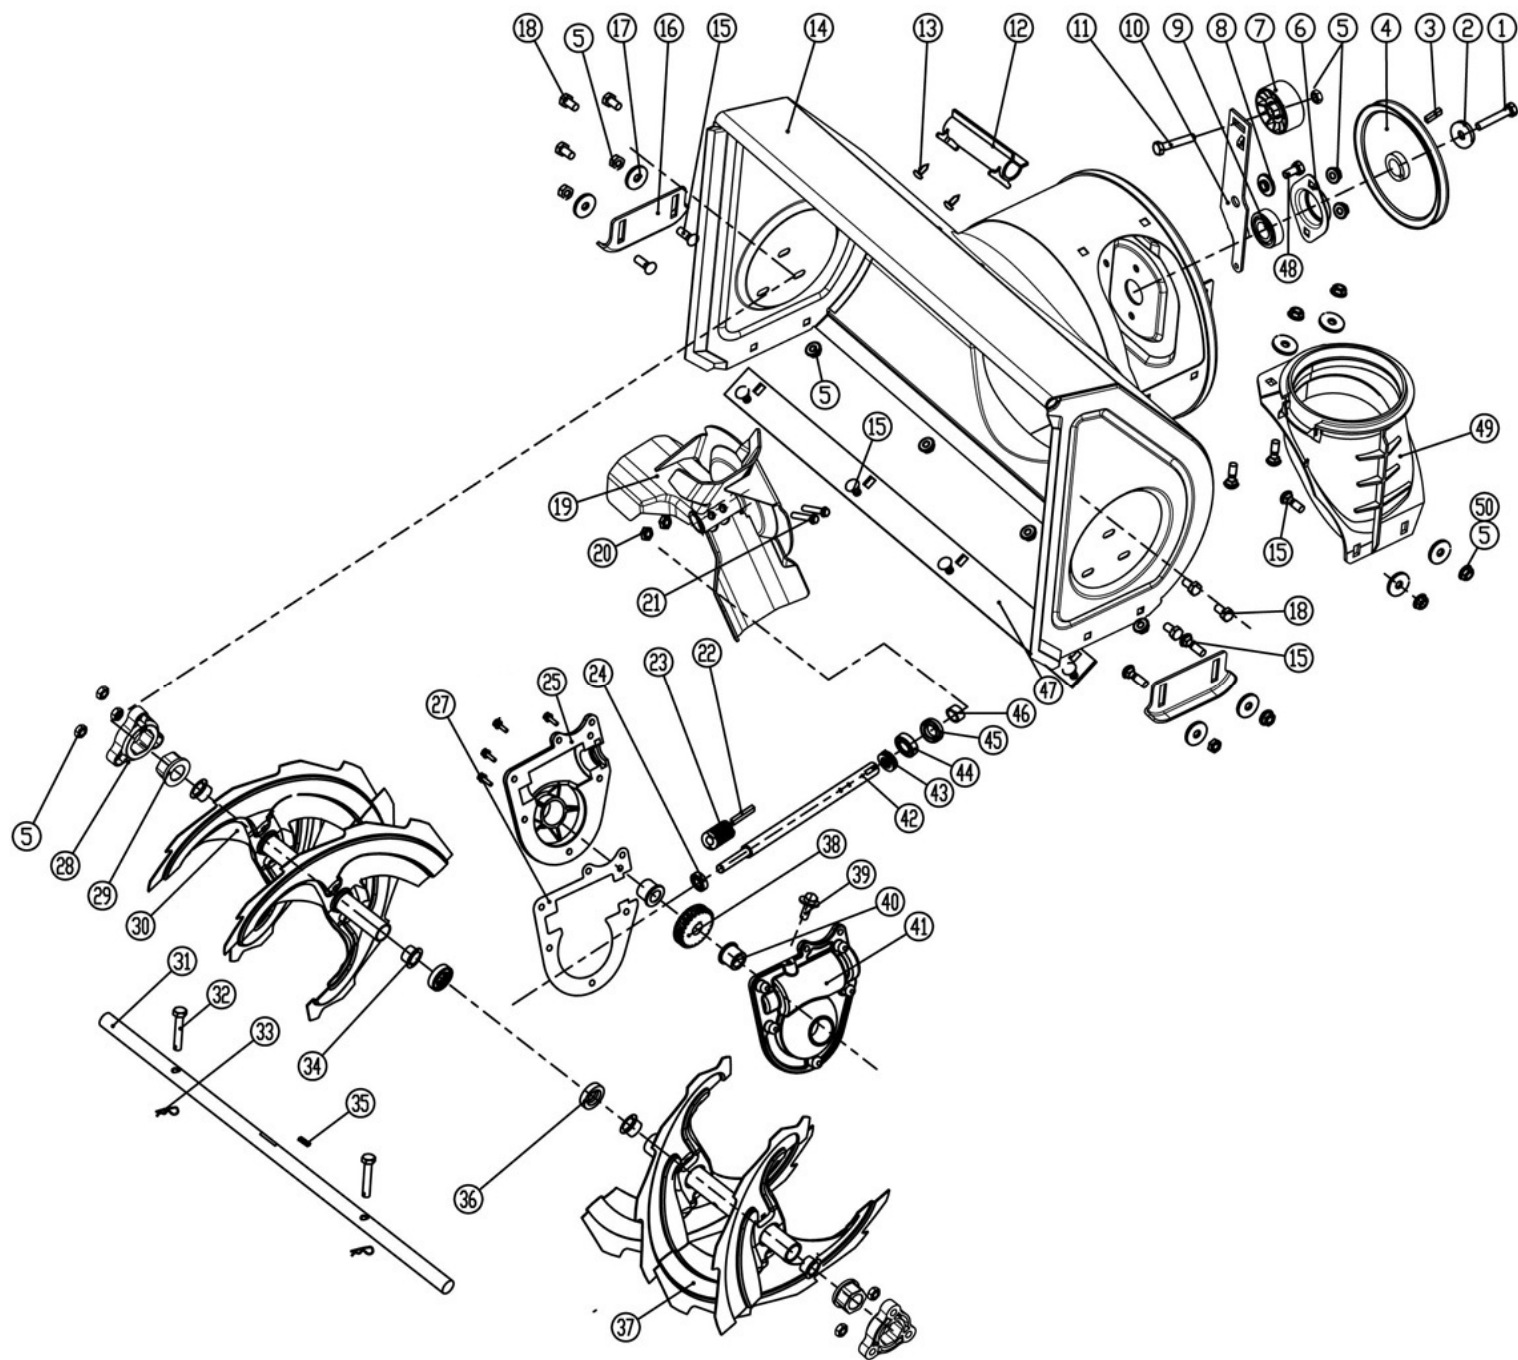

Position	Part number	Název	Name
1	S-10*25	Šroub M10x25	Bolt M10x25
2	VP-10	Velká podložka 10	Big washer 10
3	955500101	Klínek 6x6x14	Flat key 6x6x14
4	KCM24-01-22	Řemenice šneku	Auger sheave
5	SB-94	Matice M8	Nut M8
6	955500104	Domeček ložiska	Bearing housing
7	955500092	Kladka napínáku	Tensioner pulley
8	955500106	Podložka	Washer
9	6004-2RS	Ložisko 6004-RS	Bearing 6004-RS
10	955500108	Páka napínáku	Tensioner lever
11	S-08*30	Šroub M8x30	Bolt M8x30
12	KC55-01-21	Držák lopatky	Shovel bracket
13	ST4,2*9,5	Šroub ST4,2x9,5	Screw ST4,2x9,5
14	955500112	Bunkr šneku	Auger housing
15	SV-08*16	Šroub M8x16	Bolt M8x16
16	955500114	Kluzák bunkru	Slide shoe
17	VP-08	Velká podložka 8	Big washer 8
18	S-08*16	Šroub M8x16	Bolt M8x16
19	955500117	Ventilátor	Fan
20	M-06	Matice M6	Nut M6
21	SI-06*35	Šroub M6x35	Bolt M6x35
22	565401049	Klínek 5x5x35	Flat key 5x5x35
23	955500121	Šnekové kolo	Worm gear
24	6001	Ložisko 6001	Bearing 6001
25	KC55-01-14	Skříň šnekového převodu pravá	Worm case right
27	KC55-01-12	Těsnění převodovky šneku	Worm gearbox gasket
28	955500126	Domeček	Bearing seat
29	955500127	Pouzdro	Sleeve
30	955500128	Pravý šnek	Right auger
31	955500129	Hřídel šneku	Auger output shaft
32	KC21-01-03	Pojistný čep	Safety pin
33	NJ-02	Závlačka	Cotter pin
34	KC55-01-06	Pouzdro	Sleeve
35	GB/T1096-1979	Pero 6x6x18	Flat key 6x6x18
36	GB13871-1993	Gufero 19x30x7	Oil seal 19x30x7
37	955500135	Levý šnek	Left auger
38	KC55-01-13A	Ozubené gear	Gear