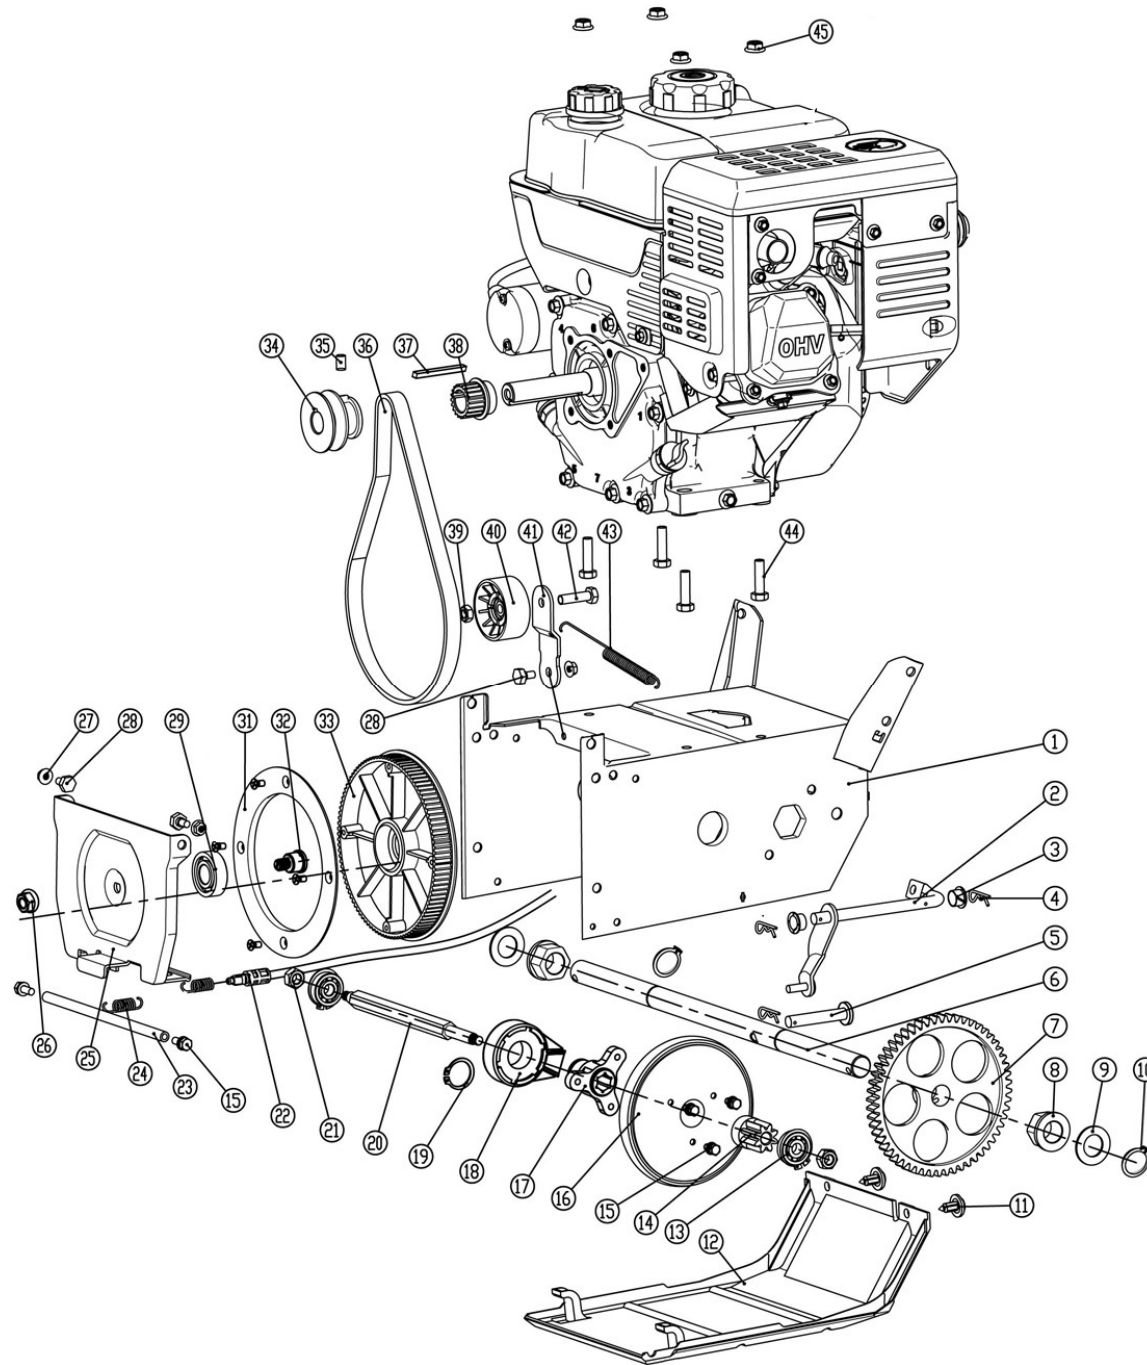

Position	Part number	Název	Name
2	SJ-066	Závlačka kola 6x40	Wheel pin 6x40
3	955500003	Disk kola	Wheel disc
4	955500004	Pneumatika 12x4.00-6	Tyre 12x4.00-6
5	SK-08*20	Šroub M8x20	Bolt M8x20
7	AG43-6	Závlačka 1,5x25	Cotter pin 1,5x25
8	03030020003	Matice M8x1	Nut M8x1
9	955500009	Matice	Adjusting nut
10	955500010	Levé madlo	Left handle
11	955500011	Táhlo řazení	Shift gear rod
12	SV-08*40	Šroub M8x40	Bolt M8x40
13	955500012	Tvarová podložka	Wave washer
14	SB-94	Matice M8	Nut M8
15	955500015	Pravé madlo	Right handle
16	955500016	Bowden pojezdu	Driving cable
17	PP-08	Pružná podložka 8	Spring washer 8
18	M-06	Matice M6	Nut M8
19	KC21-03C-05	Rukojeť madla	Handle grip
20	955500020	Šroub	Bolt
21	955500021	Páka ovládání šneku	Auger control lever
22	955500022	Podložka	Washer
23	955500023	Lanko ovládání šneku	Auger cable
24	955500024	Páka ovládání pojezdu	Driving control lever
25	SV-08*45	Šroub M8x45	Bolt M8x45
26	KCM24-04	Panel	Panel
27	KC55-03-04	Pružina	Spring
28	S-08*35	Šroub M8x35	Bolt M8x35
29	KC55.03-06	Čep	Pin
30	KC21-03-08	Páka řazení	Gear shift lever
31	KCW-04	Plastová záslepka	Plastic clip
32	955500032	Kryt řemenu	Belt cover
33	KCM24-08	Madlo komínu	Chute handle
34	KC55-18S	Křídlová maticice	Knob nut
35	955500035	Osa klapky komínu	Chute cap axle
36	955500036	Doraz klapky	Chute cap pad
37	955500037	Klapka komínu	Chute cap
38	SV-06*16	Šroub M6x16	Bolt M6x16
39	955500039	Komín	Chute

Position	Part number	Název	Name
40	KCM24-19	Mřížka komínu	Chute grid
41	955500041	Krytka	Cap
42	KC55-26	Podložka	Washer
43	955500043	Matice	Nut
44	KCM24-15C	Příruba komínu	Chute flange
45	KCM22A-17	Podložka komínu	Chute plastic pad
46	KCM22A-18	Pružina	Spring
47	KC55-24	Lopatka	Shovel
48	KCM22A-19	Podložka komínu	Chute plastic pad
49	SV-06*20	Šroub M6x20	Bolt M6x20
50	ST4,2*16	Šroub ST4,2x16	Screw ST4,2x16
51	955500051	Vodítko řemenu	Belt guide
52	955500052	Klínový řemen 3LXP665	V-belt 3LXP665