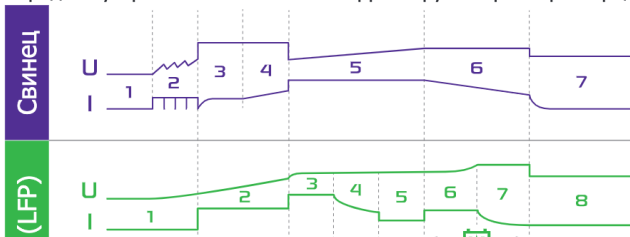

Зарядка без надзора обеспечивается благодаря специфической 7-этапной кривой зарядки.

Зарядка без надзора обеспечивается благодаря специфической 8-этапной кривой зарядки.

РЕКЛАМА

Связанные руководства