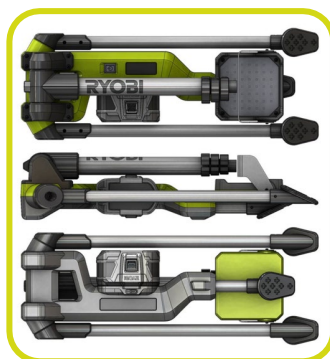

R18TL-0 – Code article: 5133004854

Projecteur sur trépied 18V ONE+

CARACTÉRISTIQUES TECHNIQUES

- Tension : 18V
- Type d'éclairage : LED
- Intensité : 2700 Lumens
- Portée : 10 m
- Hauteur max trépied : 1,7 m

Tête orientable à 310°

Permet de diriger la lumière dans toutes les directions

Efficacité

LED

Pour un éclairage longue durée

Longévité

Eclairage haute intensité 3 puissances 2700 / 1000 / 500 Lumens

Eclairage comme en plein jour avec les 2700 Lumens, idéal pour les travaux de peinture

Performance

Trépied ajustable

Différentes positions possibles pour les pieds (s'adapte au terrain) et jusqu'à 1,7 m de hauteur pour s'adapter à tous les besoins

Polyvalence

Pliable

Stockage compact pour occuper un minimum de place et faciliter le rangement, sous un établi par exemple

Simple & Pratique

LIVRÉ

- En boîte carton

4 892210 187895