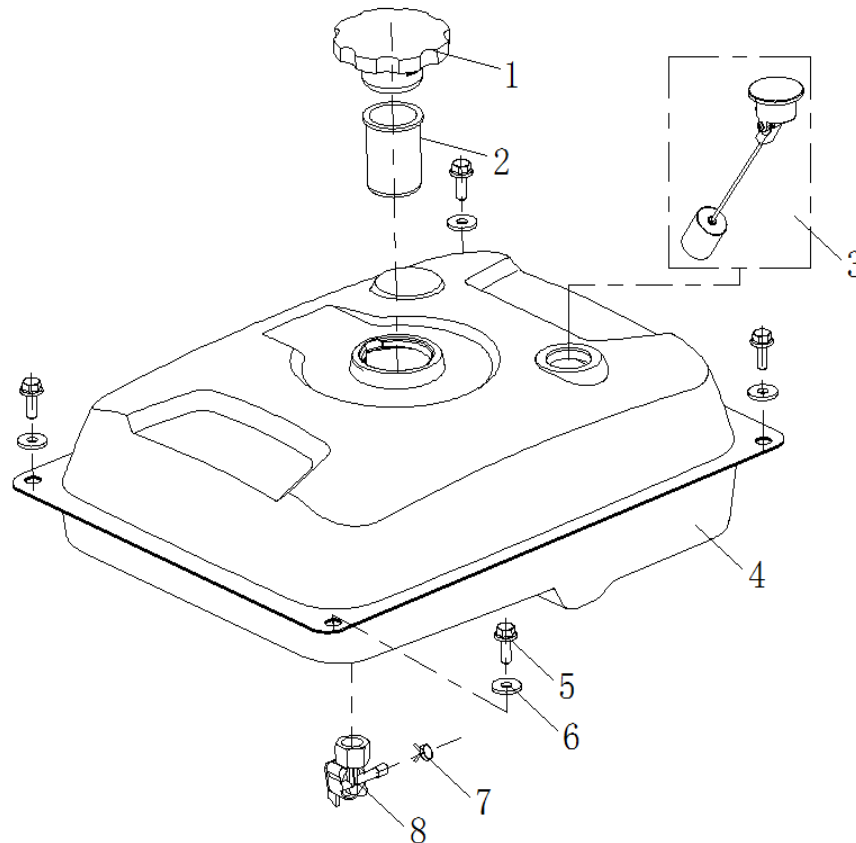

Поз.	Артикул	Найменування	Кіл-ть
1	ES-208G	Двигун	1
2	06-23-3300IO-1-002B	Шестигранна гайка	2
3	06-23-3300IO-1-003B	Кронштейн кріплення двигуна	1
4	06-23-3300IO-1-004B	Болти із шестигранною головкою	2
5	06-23-3300IO-1-005B	Кронштейн кріплення двигуна	1

Поз.	Артикул	Найменування	Кіл-ть
1	06-23-3300IO-2-001B	Кришка паливного бака	1
2	06-23-3300IO-2-002B	Паливний фільтр	1
3	06-23-3300IO-2-003B	Датчик рівня палива	1
4	06-23-3300IO-2-004B	Паливний бак	1
5	06-23-3300IO-2-005B	Болти із шестигранною головою	4
6	06-23-3300IO-2-006B	Шайба	4
7	06-23-3300IO-2-007B	Хомут	1
8	06-23-3300IO-2-008B	Перемикач	1