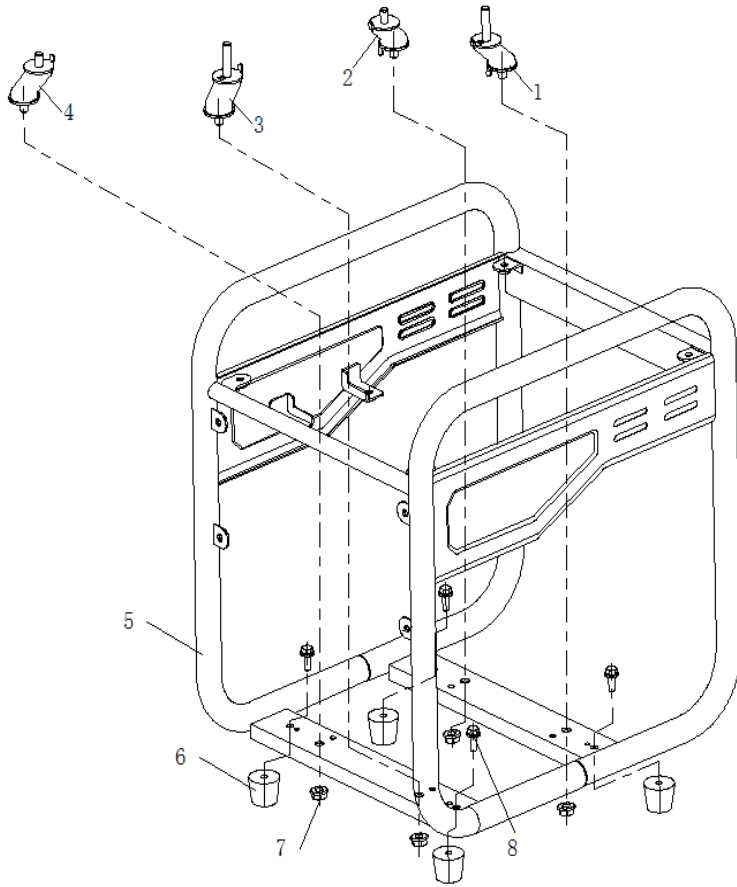

Поз.	Артикул	Найменування	Кіл-ть
1	06-23-3300IO-4-001B	Права демпфуюча подушка	1
2	06-23-3300IO-4-002B	Ліва демпфуюча подушка	1
3	06-23-3300IO-4-003B	Права демпфуюча подушка	1
4	06-23-3300IO-4-004B	Ліва демпфуюча подушка	1
5	06-23-3300IO-4-005B	Рама	1
6	06-23-3300IO-4-006B	Амортизуюче кріплення для рами	4
7	06-23-3300IO-4-007B	Шестигранна гайка	4
8	06-23-3300IO-4-008B	Болти із шестигранною головкою	4