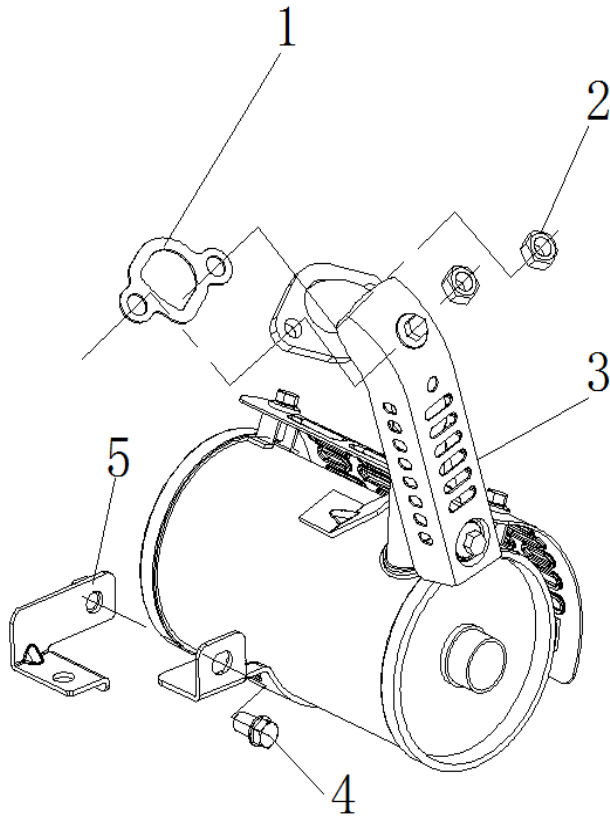

Поз.	Артикул	Найменування	Кіл-ть
1	ES-208G	Двигун	1
2	06-23-3300IO-1-002B	Шестигранна гайка	2
3	06-23-3300IO-1-003B	Кронштейн кріплення двигуна	1
4	06-23-3300IO-1-004B	Болти із шестигранною головкою	2
5	06-23-3300IO-1-005B	Кронштейн кріплення двигуна	1

Поз.	Артикул	Найменування	Кіл-ть
1	06-23-3300IO-2-001B	Кришка паливного бака	1
2	06-23-3300IO-2-002B	Паливний фільтр	1
3	06-23-3300IO-2-003B	Датчик рівня палива	1
4	06-23-3300IO-2-004B	Паливний бак	1
5	06-23-3300IO-2-005B	Болти із шестигранною головою	4
6	06-23-3300IO-2-006B	Шайба	4
7	06-23-3300IO-2-007B	Хомут	1
8	06-23-3300IO-2-008B	Перемикач	1

Поз.	Артикул	Найменування	Кіл-ть
1	06-23-3300IO-4-001B	Права демпфуюча подушка	1
2	06-23-3300IO-4-002B	Ліва демпфуюча подушка	1
3	06-23-3300IO-4-003B	Права демпфуюча подушка	1
4	06-23-3300IO-4-004B	Ліва демпфуюча подушка	1
5	06-23-3300IO-4-005B	Рама	1
6	06-23-3300IO-4-006B	Амортизуюче кріплення для рами	4
7	06-23-3300IO-4-007B	Шестигранна гайка	4
8	06-23-3300IO-4-008B	Болти із шестигранною головкою	4

Поз.	Артикул	Найменування	Кіл-ть
1	06-23-3300IO-5-001B	Болти із шестигранною головою	4
2	06-23-3300IO-5-002B	Монтажний кронштейн інвертора	2
3	06-23-3300IO-5-003B	Інвертор	1
4	06-23-3300IO-5-004B	Демпфуюча прокладка	4
5	06-23-3300IO-5-005B	Втулка	4
6	06-23-3300IO-5-006B	Болти із шестигранною головою	4