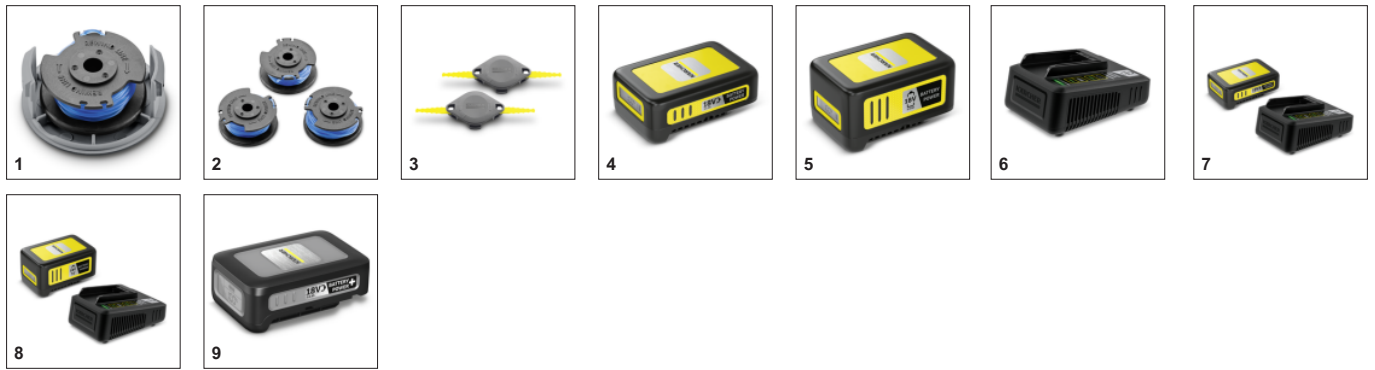

АКСЕССАУРЫ LTR 18-30 BATTERY

1.444-310.0

	Артикул	Описание	
ТРИММЕР ДЛЯ ГАЗОНОВ			
Шпилька LTR 18 Battery	1 2.444-014.0	Катушка с практичным колпачком и витой леской триммера обеспечивает хорошие результаты в труднодоступных местах. Подходит для всех триммеров Kärcher Battery Power 18 В.	☒
Набор из 3 шпильки для LTR 18 Battery	2 2.444-016.0	Катушка с намотанной витой леской для триммера (3 шт. в упаковке) обеспечивает аккуратное скашивание травы в труднодоступных местах. Подходит ко всем аккумуляторным триммерам Kärcher с напряжением 18 В.	☐
Ножи для триммеров LTR Battery (2 шт.)	3 2.444-022.0	Скашивание дикорастущей травы в труднодоступных местах сада обеспечивает нож с двумя лезвиями, подходящий ко всем триммерам Kärcher на платформах Battery Power 18 В и 36 В.	☐
АККУМУЛЯТОРЫ			
Аккумулятор 18 В 2,5 А	4 2.445-034.0	Сменный аккумулятор 18 В/2,5 А-ч с инновационной технологией реального времени имеет встроенный ЖК-дисплей для отображения уровня заряда батареи. Подходит для использования во всех устройствах на платформе Kärcher 18 V Battery Power.	☐
Аккумулятор 18 В 5,0 А	5 2.445-035.0	Сменный аккумулятор 18 В/5,0 А-ч с инновационной технологией реального времени имеет встроенный ЖК-дисплей для отображения уровня заряда батареи. Подходит для использования во всех устройствах на платформе Kärcher 18 V Battery Power.	☐
ЗАРЯДНОЕ УСТРОЙСТВО			
Быстрозарядное устройство для аккумулятора 18 В 2,5 А	6 2.445-032.0	Быстрозарядное устройство заряжает аккумулятор Kärcher 18 В/2,5 А-ч до 80% всего за 44 минуты и может использоваться для всех аккумуляторов на платформе 18 V Kärcher Battery Power.	☐
СТАРТОВЫЙ КОМПЛЕКТ: АККУМУЛЯТОРЫ И ЗАРЯДНЫЕ УСТРОЙСТВА			
Быстрозарядный комплект 18 В 2,5 А	7 2.445-062.0	Быстрозарядный комплект 18 В/2,5 А-ч. Состоит из сменного аккумулятора 18 В / 2,5 Ач. с инновационной технологией контроля в реальном времени и быстрозарядного устройства 18 В. Для всех устройств на аккумуляторной платформе Kärcher 18 В.	☐
Быстрозарядный комплект 18 В 5,0 А	8 2.445-063.0	Состоит из сменного аккумулятора 18 В / 5,0 Ач и быстрозарядного устройства 18 В: Быстрозарядный комплект 18/50 для использования во всех устройствах на платформе 18 В Kärcher Battery Power.	☐
АККУМУЛЯТОР			
Аккумулятор Battery Power+ 18/30	9 2.445-042.0	С технологией реального времени и ЖК-дисплеем: мощный 18-вольтовый литий-ионный аккумулятор Battery Power+ емкостью 3,0 Ач, обеспечивающий продолжительную работу от одного заряда. С системой контроля напряжения и защитой от водяных струй (IPX5).	☐

■ Включено в комплект поставки   ☐ Доступные аксессуары   ☐ Чистящие средства.