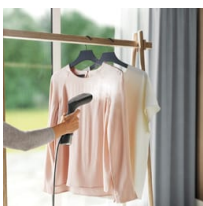

**Виглядайте свіжо і стильно. Одразу.**

Готовий до використання за секунди, ваш одяг відразу стане свіжим і не м'ятим. Оскільки відпарювач для одягу Refine 600 є портативним і зручним за розміром, його легко взяти і використовувати всякий раз, коли ваш одяг потрібно освіжити.

Product Benefits & Features**Прасувальна дошка більше не потрібна.**

Ручний відпарювач для одягу Refine 600 дозволяє відпарювати одяг прямо на вішалці. Нагріваючись всього за 20 секунд, він забезпечує постійний потік пари з достатньою потужністю, щоб освіжити і розгладити будь-який одяг.

**Тепер одяг буде свіжим.**

Немає часу випрати улюблений одяг? Ручний відпарювач Refine 600 Handheld Garment Steamer не лише розгладжує ваші речі, а й освіжає їх. Пара проникає у волокна тканини і усуває до 99,9%* бактерій.

Щітка та захисна рукавиця

Кожний ручний відпарювач для одягу Refine 600 постачається із спеціально розробленою щіткою, яка дозволяє парі проникати в більш щільні тканини, такі як джинсова тканина. А також захисна рукавиця, що оберігає руку від гарячої пари.