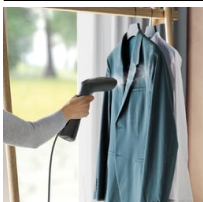

**Виглядайте свіжо і стильно. Одразу.**

Готовий до використання за секунди, ваш одяг відразу стане свіжим і не м'ятим. Оскільки відпарювач для одягу Refine 600 є портативним і зручним за розміром, його легко взяти і використовувати всякий раз, коли ваш одяг потрібно освіжити.

Product Benefits & Features**Прасувальна дошка більше не потрібна.**

Ручний відпарювач для одягу Refine 600 дозволяє відпарювати одяг прямо на вішалці. Нагріваючись всього за 20 секунд, він забезпечує постійний потік пари з достатньою потужністю, щоб освіжити і розгладити будь-який одяг.

**Тепер одяг буде свіжим.**

Немає часу випрати улюблений одяг? Ручний відпарювач Refine 600 Handheld Garment Steamer не лише розгладжує ваші речі, а й освіжає їх. Пара проникає у волокна тканини і усуває до 99,9%* бактерій.

Щітка та захисна рукавиця

Кожний ручний відпарювач для одягу Refine 600 постачається із спеціально розробленою щіткою, яка дозволяє парі проникати в більш щільні тканини, такі як джинсова тканина. А також захисна рукавиця, що оберігає руку від гарячої пари.