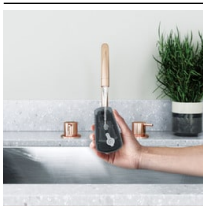

З'ємний резервуар для води.

Щоб максимально спростити життя, в ручному відпарювачі для одягу Refine 600 є знімний резервуар для води. Вам достатньо просто зняти його, підійти до найближчого крану, щоб наповнити його водою, а потім знову поставити на місце.

Немає недосяжних поверхонь.

Ваша розетка занадто далеко або вам потрібно дістати до високих поверхонь, наприклад, штор? Завдяки шнуру довжиною 3 метри для ручного відпарювача для одягу Refine 600 не існує такого поняття, як важкодоступна поверхня.

Щітка та захисна рукавиця

Кожний ручний відпарювач для одягу Refine 600 постачається із спеціально розробленою щіткою, яка дозволяє парі проникати в більш щільні тканини, такі як джинсова тканина. А також захисна рукавиця, що оберігає руку від гарячої пари.