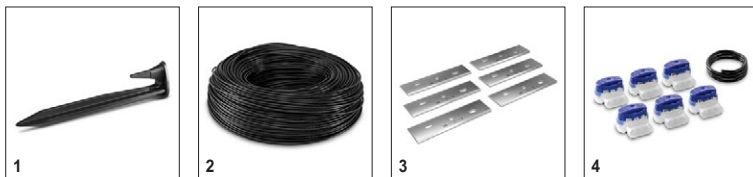

RLM 4

1.445-000.0

		Артикул					Цена	Описание	
Робот-газонокосилка									
Кольшки для газона	1	2.445-024.0						Принадлежности для робота-газонокосилки Kärcher - кольшки для закрепления ограничительного провода на газоне.	☒
Ограничительный провод	2	2.445-025.0						150-метровый провод для ограничения рабочей зоны робота-газонокосилки, обеспечивающий ему надежную навигацию.	☐
Комплект запасных ножей	3	2.445-026.0						Запасные ножи для робота-газонокосилки, закаленные и заточенные с обеих сторон для обеспечения высокого качества среза травы и долгого срока службы.	☐
Комплект для ремонта провода	4	2.445-027.0						Комплект для робота-газонокосилки Kärcher, позволяющий надёжно ремонтировать повреждённый ограничительный кабель, а также произвольно удлинять и соединять его.	☐

☒ Включено в комплект поставки
☐ Доступные аксессуары